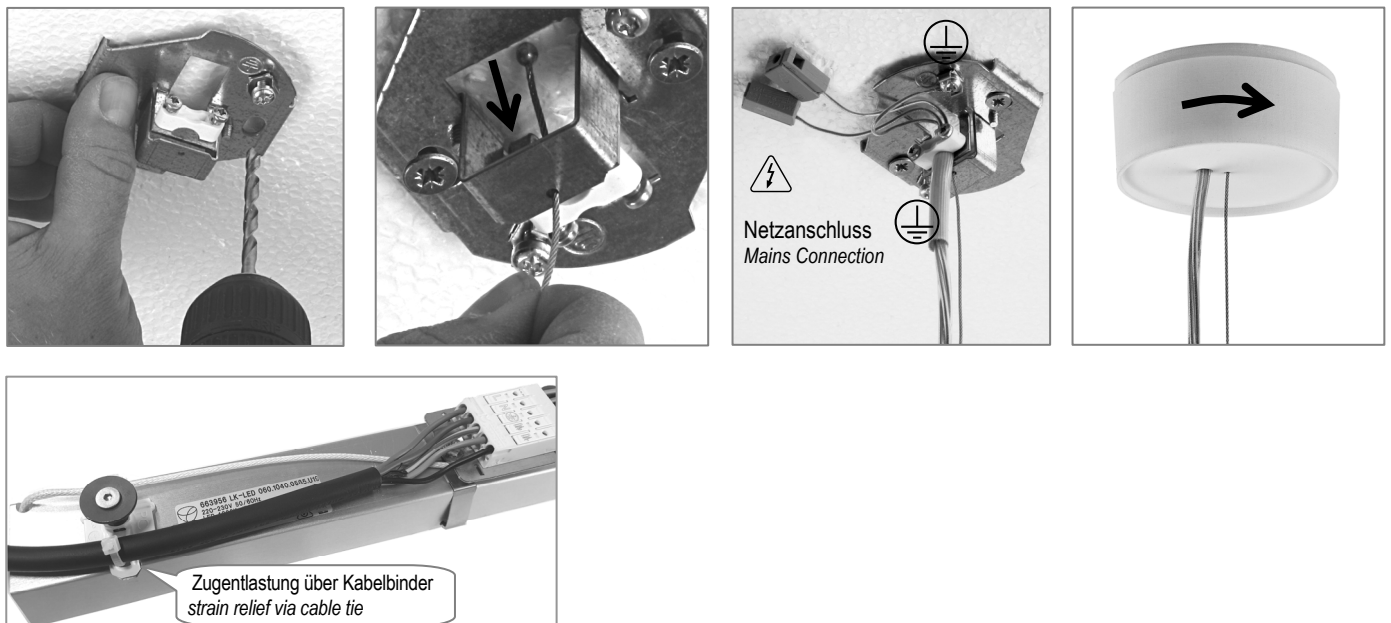

Befestigung am Profil / Fixing on the profile

LK-Z 060.103... + LK-Z 060.104...

Deckenbefestigung Drahtseilabhängung mit Einspeisung / Ceiling fixing wire-rope suspension with feeder

LK-Z 060.103...

Deckenbefestigung Drahtseilabhängung ohne Einspeisung / Ceiling fixing wire-rope suspension without feeder