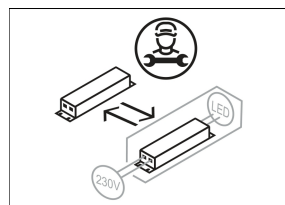

## Dimensions / Weights

<b>Length</b>	600 mm
<b>Width</b>	600 mm
<b>Height</b>	105 mm
<b>Net weight</b>	10.60 kg
<b>Gross weight</b>	11.42 kg

Pendant