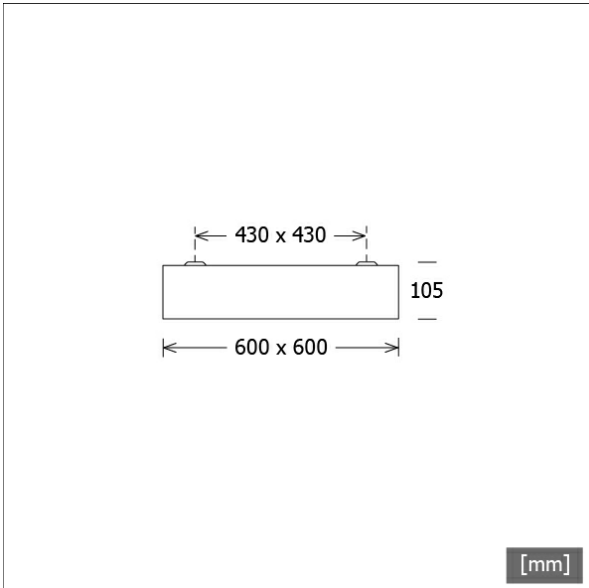

## Dimensions / Weights

<b>Length</b>	600 mm
<b>Width</b>	600 mm
<b>Height</b>	105 mm
<b>Net weight</b>	10.60 kg
<b>Gross weight</b>	11.42 kg

Pendant