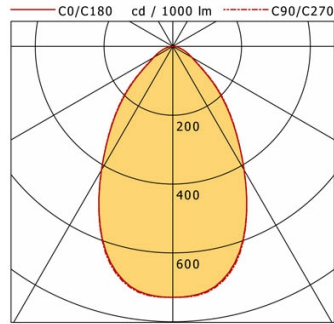

FLIQ 100.1040.01/DALI

FLIQ 100.1040.01/DALI

Flixx 100 Square (FLIQZ 100.05, 1xLED 15W 840/4000K 1200lm 65°)

	C0	C90	C180	C270
0°	729	729	729	729
15°	666	670	666	670
30°	415	415	415	415
45°	193	199	193	199
60°	64	65	64	65
75°	23	24	23	24
90°	0	0	0	0

cd / 1000 lm