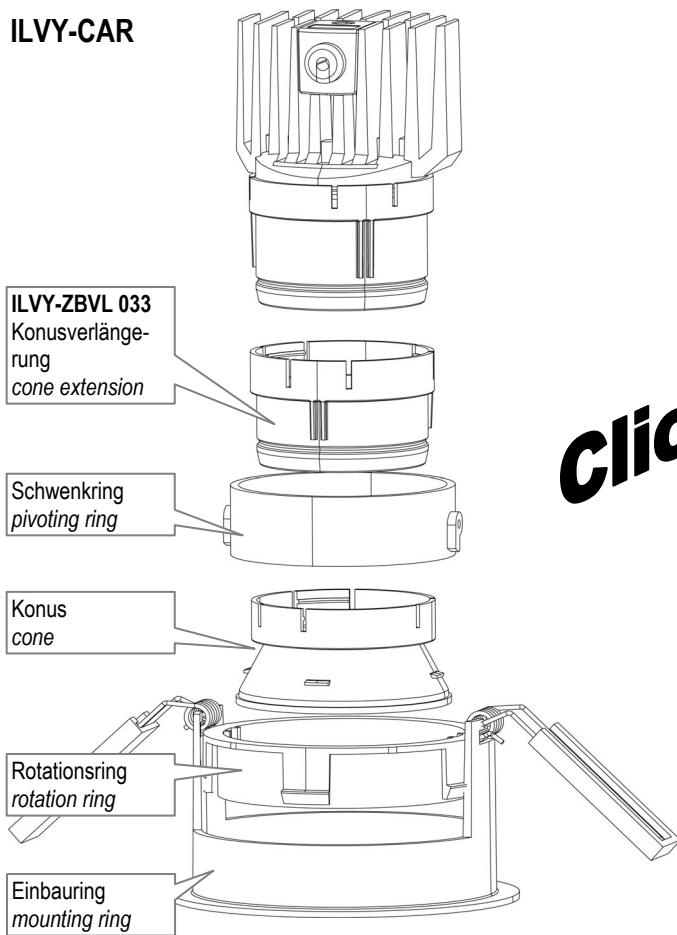

D

GB

Hinweise:

- Allgemeines Hinweisblatt 818278 beachten.
- Einbauraum und Abstandsmaße gemäß Abbildung ③ beachten.
- Abmessungen und Einbaumaße in [mm].

Notes:

Consider the general notes 818278.
Consider installation room and distances according figure ③.
Dimensions and mounting measurements in [mm].

Einbaumaße:

Mounting Dimensions:

Bezeichnung Leuchte type of luminaire	Ausschnitt (DA) cut-out	Deckenstärke (DS) ceiling thickness	Schutzart type of protection	
ILVY-CAR...	Ø 90	12.5 - 50	IP40 von unten / from below	
ILVY-FIX...	Ø 90	12.5 - 50	IP44 von unten / from below	
ILVY-IP...	Ø 90	12.5 - 50	IP44	
Einbautiefen / installation depths				
Einbautiefe installation depth	ohne ILVY-ZBVL 033 without ILVY-ZBVL 033	mit ILVY-ZBVL 033 with ILVY-ZBVL 033	im Einbaukasten ohne ILVY-ZBVL 033 in installation box without ILVY-ZBVL 033	im Einbaukasten mit ILVY-ZBVL 033 in installation box with ILVY-ZBVL 033
ILVY-CAR...	115, (TWL 120)	137	ET = 115, Abb./fig. ③	ET = 137, Abb./fig. ③
ILVY-FIX...	122	145	L x B x H (Kasten) = 500 x 190 x 130 L x W x H (box) = 500 x 190 x 130	L x B x H (Kasten) = 500 x 190 x 153 L x W x H (box) = 500 x 190 x 153
ILVY-IP...	93, (TWL 120)	120	L x B x H (Kasten) = 500 x 190 x 130 L x W x H (box) = 500 x 190 x 130	L x B x H (Kasten) = 500 x 190 x 130 L x W x H (box) = 500 x 190 x 130

Deckeneinbau / Ceiling Mounting

Nachrüstung Konusverlängerung ILVY-ZBVL 033 / Retrofit Cone Extension ILVY-ZBVL 033

ILVY-CAR

ILVY-FIX

click

ILVY-IP

click