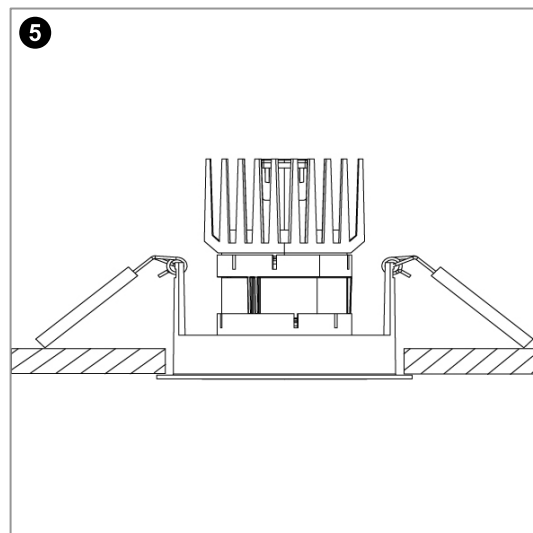

D

GB

Hinweise:

- Allgemeines Hinweisblatt 818278 beachten.
- Einbauraum und Abstandsmaße gemäß Abbildung ③ beachten.
- Abmessungen und Einbaumaße in [mm].

Notes:

Consider the general notes 818278.
Consider installation room and distances according figure ③.
Dimensions and mounting measurements in [mm].

Einbaumaße:

Mounting Dimensions:

Bezeichnung Leuchte type of luminaire	Ausschnitt (DA) cut-out	Deckenstärke (DS) ceiling thickness	Schutzart type of protection	
ILVY-CAR...	Ø 90	12.5 - 50	IP40 von unten / from below	
ILVY-FIX...	Ø 90	12.5 - 50	IP44 von unten / from below	
ILVY-IP...	Ø 90	12.5 - 50	IP44	
Einbautiefen / installation depths				
Einbautiefe installation depth	ohne ILVY-ZBVL 033 without ILVY-ZBVL 033	mit ILVY-ZBVL 033 with ILVY-ZBVL 033	im Einbaukasten ohne ILVY-ZBVL 033 in installation box without ILVY-ZBVL 033	im Einbaukasten mit ILVY-ZBVL 033 in installation box with ILVY-ZBVL 033
ILVY-CAR...	115, (TWL 120)	137	ET = 115, Abb./fig. ③	ET = 137, Abb./fig. ③
ILVY-FIX...	122	145	L x B x H (Kasten) = 500 x 190 x 130 L x W x H (box) = 500 x 190 x 130	L x B x H (Kasten) = 500 x 190 x 153 L x W x H (box) = 500 x 190 x 153
ILVY-IP...	93, (TWL 120)	120	L x B x H (Kasten) = 500 x 190 x 130 L x W x H (box) = 500 x 190 x 130	L x B x H (Kasten) = 500 x 190 x 130 L x W x H (box) = 500 x 190 x 130

Deckeneinbau / Ceiling Mounting