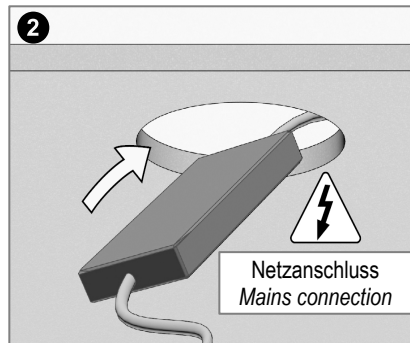

D

GB

Hinweise:

- Allgemeines Hinweisblatt 818278 beachten.
- Einbauraum und Abstandsmaße gemäß Abbildung ③ beachten.
- Abmessungen und Einbaumaße in [mm].

Notes:

Consider the general notes 818278.
Consider installation room and distances according figure ③.
Dimensions and mounting measurements in [mm].

Einbaumaße:

Mounting Dimensions:

Bezeichnung Leuchte type of luminaire	Ausschnitt (DA) cut-out	Deckenstärke (DS) ceiling thickness	Schutzart type of protection	
ILVY-CAR...	Ø 90	12.5 - 50	IP40 von unten / from below	
ILVY-FIX...	Ø 90	12.5 - 50	IP44 von unten / from below	
ILVY-IP...	Ø 90	12.5 - 50	IP44	
Einbautiefen / installation depths				
Einbautiefe installation depth	ohne ILVY-ZBVL 033 without ILVY-ZBVL 033	mit ILVY-ZBVL 033 with ILVY-ZBVL 033	im Einbaukasten ohne ILVY-ZBVL 033 in installation box without ILVY-ZBVL 033	im Einbaukasten mit ILVY-ZBVL 033 in installation box with ILVY-ZBVL 033
ILVY-CAR...	115, (TWL 120)	137	ET = 115, Abb./fig. ③	ET = 137, Abb./fig. ③
ILVY-FIX...	122	145	L x B x H (Kasten) = 500 x 190 x 130 L x W x H (box) = 500 x 190 x 130	L x B x H (Kasten) = 500 x 190 x 153 L x W x H (box) = 500 x 190 x 153
ILVY-IP...	93, (TWL 120)	120	L x B x H (Kasten) = 500 x 190 x 130 L x W x H (box) = 500 x 190 x 130	L x B x H (Kasten) = 500 x 190 x 130 L x W x H (box) = 500 x 190 x 130

Deckeneinbau / Ceiling Mounting