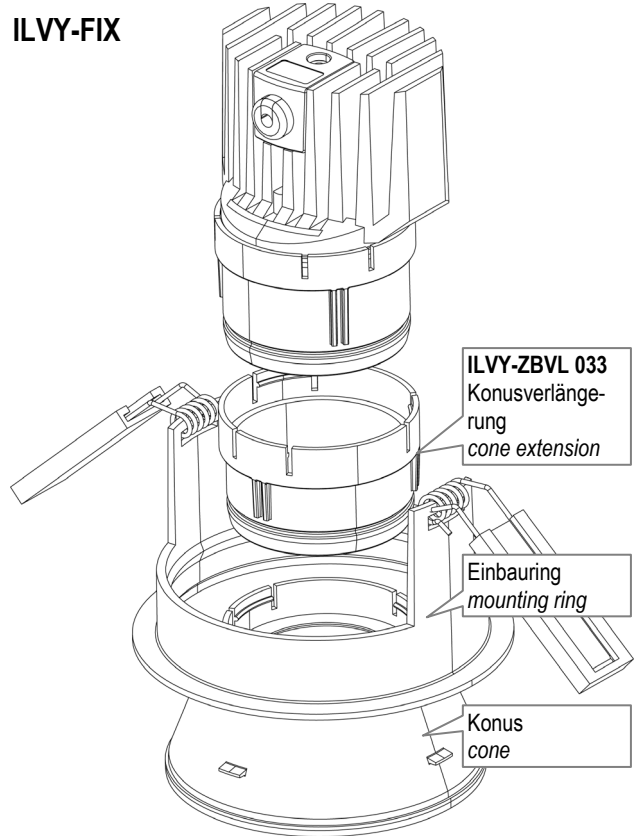

Einbaumaße:

Mounting Dimensions:

Bezeichnung Leuchte type of luminaire	Ausschnitt (DA) cut-out	Deckenstärke (DS) ceiling thickness	Schutzart type of protection	
ILVY-CAR...	Ø 90	12.5 - 50	IP40 von unten / from below	
ILVY-FIX...	Ø 90	12.5 - 50	IP44 von unten / from below	
ILVY-IP...	Ø 90	12.5 - 50	IP44	
Einbautiefen / installation depths				
Einbautiefe installation depth	ohne ILVY-ZBVL 033 without ILVY-ZBVL 033	mit ILVY-ZBVL 033 with ILVY-ZBVL 033	im Einbaukasten ohne ILVY-ZBVL 033 in installation box without ILVY-ZBVL 033	im Einbaukasten mit ILVY-ZBVL 033 in installation box with ILVY-ZBVL 033
ILVY-CAR...	115, (TWL 120)	137	ET = 115, Abb./fig. ③	ET = 137, Abb./fig. ③
ILVY-FIX...	122	145	L x B x H (Kasten) = 500 x 190 x 130 L x W x H (box) = 500 x 190 x 130	L x B x H (Kasten) = 500 x 190 x 153 L x W x H (box) = 500 x 190 x 153
ILVY-IP...	93, (TWL 120)	120	L x B x H (Kasten) = 500 x 190 x 130 L x W x H (box) = 500 x 190 x 130	L x B x H (Kasten) = 500 x 190 x 130 L x W x H (box) = 500 x 190 x 130

Deckeneinbau / Ceiling Mounting

Nachrüstung Konusverlängerung ILVY-ZBVL 033 / Retrofit Cone Extension ILVY-ZBVL 033

ILVY-CAR

ILVY-FIX

click

ILVY-IP

click