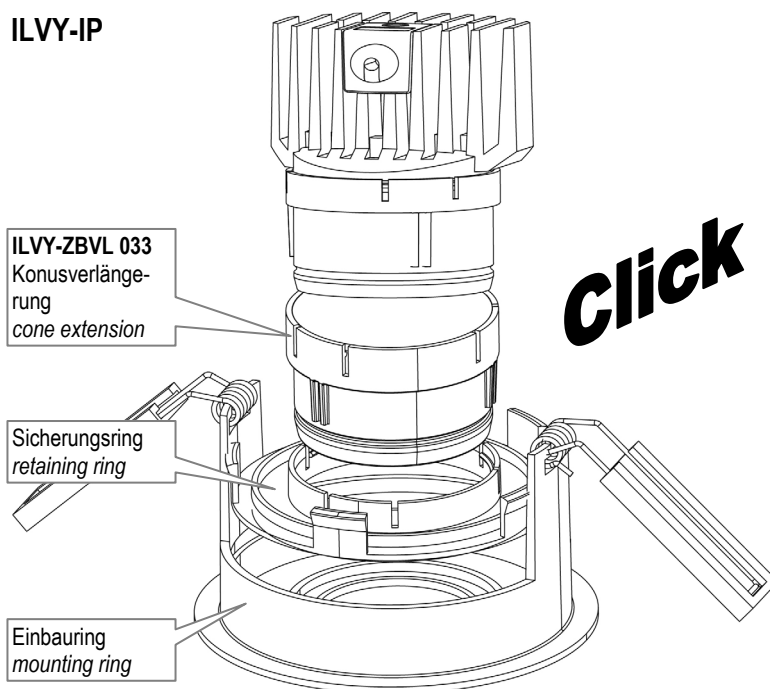

Einbaumaße:

Mounting Dimensions:

Bezeichnung Leuchte type of luminaire	Ausschnitt (DA) cut-out	Deckenstärke (DS) ceiling thickness	Schutzart type of protection	
ILVY-CAR...	Ø 90	12.5 - 50	IP40 von unten / from below	
ILVY-FIX...	Ø 90	12.5 - 50	IP44 von unten / from below	
ILVY-IP...	Ø 90	12.5 - 50	IP44	
Einbautiefen / installation depths				
Einbautiefe installation depth	ohne ILVY-ZBVL 033 without ILVY-ZBVL 033	mit ILVY-ZBVL 033 with ILVY-ZBVL 033	im Einbaukasten ohne ILVY-ZBVL 033 in installation box without ILVY-ZBVL 033	im Einbaukasten mit ILVY-ZBVL 033 in installation box with ILVY-ZBVL 033
ILVY-CAR...	115, (TWL 120)	137	ET = 115, Abb./fig. ③	ET = 137, Abb./fig. ③
ILVY-FIX...	122	145	L x B x H (Kasten) = 500 x 190 x 130 L x W x H (box) = 500 x 190 x 130	L x B x H (Kasten) = 500 x 190 x 153 L x W x H (box) = 500 x 190 x 153
ILVY-IP...	93, (TWL 120)	120	L x B x H (Kasten) = 500 x 190 x 130 L x W x H (box) = 500 x 190 x 130	L x B x H (Kasten) = 500 x 190 x 130 L x W x H (box) = 500 x 190 x 130

Deckeneinbau / Ceiling Mounting

Nachrüstung Konusverlängerung ILVY-ZBVL 033 / Retrofit Cone Extension ILVY-ZBVL 033

ILVY-CAR

ILVY-FIX

click

ILVY-IP

click