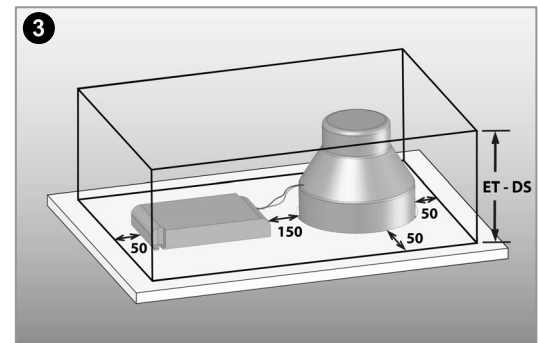

D

GB

Hinweise:

- Allgemeines Hinweisblatt 818278 beachten.
- Einbauraum und Abstandsmaße gemäß Abbildung ③ beachten.
- Abmessungen und Einbaumaße in [mm].

Notes:

Consider the general notes 818278.
Consider installation room and distances according figure ③.
Dimensions and mounting measurements in [mm].

Einbaumaße:

Mounting Dimensions:

Bezeichnung Leuchte type of luminaire	Ausschnitt (DA) cut-out	Deckenstärke (DS) ceiling thickness	Schutzart type of protection	
ILVY-CAR...	Ø 90	12.5 - 50	IP40 von unten / from below	
ILVY-FIX...	Ø 90	12.5 - 50	IP44 von unten / from below	
ILVY-IP...	Ø 90	12.5 - 50	IP44	
Einbautiefen / installation depths				
Einbautiefe installation depth	ohne ILVY-ZBVL 033 without ILVY-ZBVL 033	mit ILVY-ZBVL 033 with ILVY-ZBVL 033	im Einbaukasten ohne ILVY-ZBVL 033 in installation box without ILVY-ZBVL 033	im Einbaukasten mit ILVY-ZBVL 033 in installation box with ILVY-ZBVL 033
ILVY-CAR...	115, (TWL 120)	137	ET = 115, Abb./fig. ③	ET = 137, Abb./fig. ③
ILVY-FIX...	122	145	L x B x H (Kasten) = 500 x 190 x 130 L x W x H (box) = 500 x 190 x 130	L x B x H (Kasten) = 500 x 190 x 153 L x W x H (box) = 500 x 190 x 153
ILVY-IP...	93, (TWL 120)	120	L x B x H (Kasten) = 500 x 190 x 130 L x W x H (box) = 500 x 190 x 130	L x B x H (Kasten) = 500 x 190 x 130 L x W x H (box) = 500 x 190 x 130

Deckeneinbau / Ceiling Mounting