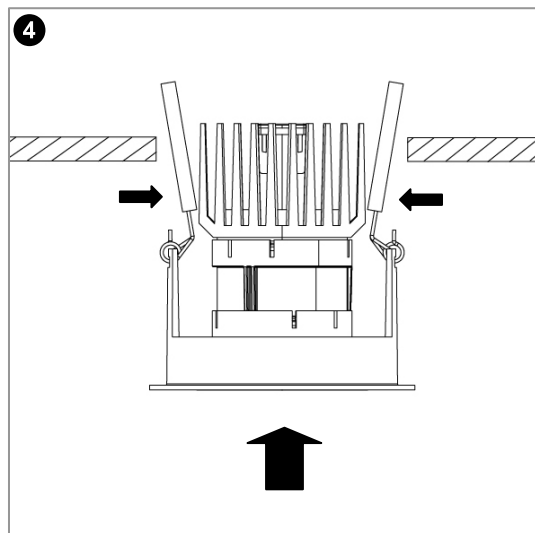

D

GB

Hinweise:

- Allgemeines Hinweisblatt 818278 beachten.
- Einbauraum und Abstandsmaße gemäß Abbildung ③ beachten.
- Abmessungen und Einbaumaße in [mm].

Notes:

Consider the general notes 818278.
Consider installation room and distances according figure ③.
Dimensions and mounting measurements in [mm].

Einbaumaße:

Mounting Dimensions:

Bezeichnung Leuchte type of luminaire	Ausschnitt (DA) cut-out	Deckenstärke (DS) ceiling thickness	Schutzart type of protection	
ILVY-CAR...	Ø 90	12.5 - 50	IP40 von unten / from below	
ILVY-FIX...	Ø 90	12.5 - 50	IP44 von unten / from below	
ILVY-IP...	Ø 90	12.5 - 50	IP44	
Einbautiefen / installation depths				
Einbautiefe installation depth	ohne ILVY-ZBVL 033 without ILVY-ZBVL 033	mit ILVY-ZBVL 033 with ILVY-ZBVL 033	im Einbaukasten ohne ILVY-ZBVL 033 in installation box without ILVY-ZBVL 033	im Einbaukasten mit ILVY-ZBVL 033 in installation box with ILVY-ZBVL 033
ILVY-CAR...	115, (TWL 120)	137	ET = 115, Abb./fig. ③	ET = 137, Abb./fig. ③
ILVY-FIX...	122	145	L x B x H (Kasten) = 500 x 190 x 130 L x W x H (box) = 500 x 190 x 130	L x B x H (Kasten) = 500 x 190 x 153 L x W x H (box) = 500 x 190 x 153
ILVY-IP...	93, (TWL 120)	120	L x B x H (Kasten) = 500 x 190 x 130 L x W x H (box) = 500 x 190 x 130	L x B x H (Kasten) = 500 x 190 x 130 L x W x H (box) = 500 x 190 x 130

Deckeneinbau / Ceiling Mounting