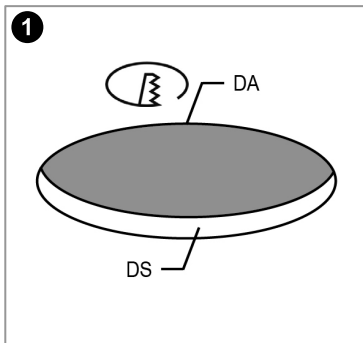

D

GB

Hinweise:

- Allgemeines Hinweisblatt 818278 beachten.
- Einbauraum und Abstandsmaße gemäß Abbildung ③ beachten.
- Abmessungen und Einbaumaße in [mm].

Notes:

Consider the general notes 818278.
Consider installation room and distances according figure ③.
Dimensions and mounting measurements in [mm].

Einbaumaße:

Mounting Dimensions:

Bezeichnung Leuchte type of luminaire	Ausschnitt (DA) cut-out	Deckenstärke (DS) ceiling thickness	Schutzart type of protection	
ILVY-CAR...	Ø 90	12.5 - 50	IP40 von unten / from below	
ILVY-FIX...	Ø 90	12.5 - 50	IP44 von unten / from below	
ILVY-IP...	Ø 90	12.5 - 50	IP44	
Einbautiefen / installation depths				
Einbautiefe installation depth	ohne ILVY-ZBVL 033 without ILVY-ZBVL 033	mit ILVY-ZBVL 033 with ILVY-ZBVL 033	im Einbaukasten ohne ILVY-ZBVL 033 in installation box without ILVY-ZBVL 033	im Einbaukasten mit ILVY-ZBVL 033 in installation box with ILVY-ZBVL 033
ILVY-CAR...	115, (TWL 120)	137	ET = 115, Abb./fig. ③	ET = 137, Abb./fig. ③
ILVY-FIX...	122	145	L x B x H (Kasten) = 500 x 190 x 130 L x W x H (box) = 500 x 190 x 130	L x B x H (Kasten) = 500 x 190 x 153 L x W x H (box) = 500 x 190 x 153
ILVY-IP...	93, (TWL 120)	120	L x B x H (Kasten) = 500 x 190 x 130 L x W x H (box) = 500 x 190 x 130	L x B x H (Kasten) = 500 x 190 x 130 L x W x H (box) = 500 x 190 x 130

Deckeneinbau / Ceiling Mounting