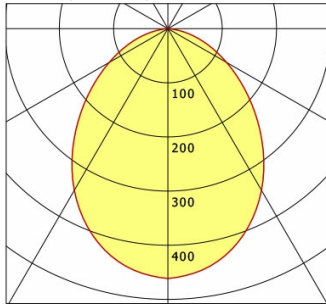

Encastrément

VTFM-R 101.830/DALI

Vale-Tu Flat Medium | Recessed (1xLED 20W 830/3000K 1760lm)

C0/C180 cd / 1000 lm

	C0	C90	C180	C270
0°	462	462	462	462
15°	429	429	429	429
30°	345	345	345	345
45°	230	230	230	230
60°	125	125	125	125
75°	45	45	45	45
90°	0	0	0	0

cd / 1000 lm

Offset [m] Cone width [m] Illuminance [lx]

Offset [m]	Cone width [m]	Illuminance [lx]
3.0	5.99	90.3
6.0	11.98	22.6
9.0	17.97	10.0
12.0	23.96	5.6
15.0	29.95	3.6

η	LED
Efficiency	88 lm/W
Direct/Indirect	↓ 100% / ↑ 0%
System Power	20 W
UGR	X=4H, Y=8H
Reflection factors	70/50/20
UGR C0/C180	26.4
UGR C90/C270	26.4
CIE Flux Codes	56 85 98 100 100
Ra/CRI	>80

LTS

Accessoires