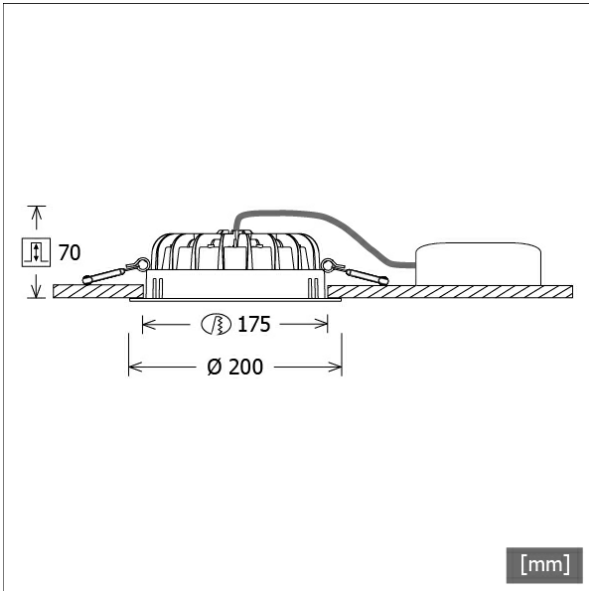

Encastrement

VTFM-R 101.830/DALI

Coloris	Réf. article	EAN
noir	641451	4043544458971
argent	641452	4043544458988
blanc	641453	4043544458995

Description

- downlight à encastrement pour éclairage général
- très faible profondeur d'installation
- très simple à entretenir
- absence de radiations thermiques et UV
- gestion thermique innovante avec refroidissement passif
- anneau de montage/frontal et dissipateur de chaleur en aluminium moulé sous pression
- diffuseur micro-prismatique opale
- montage au plafond sans outils à l'aide de ressorts de serrage rapide (réglage automatique de l'épaisseur du plafond)
- Leuchte und Betriebsgerät über Kabel (Länge: 500 mm) fest verbunden, Betriebsgerät fertig für Netzanschluss
- ballast (convertisseur LED DALI, gradable) Inklus (positionnement extérieur)

Dimensions / Poids

Diamètre extérieur	200 mm
Hauteur	73 mm
Découpe (Ø)	175 mm
Épaisseur plafond	1.0 - 20.0 mm
Profondeur d'encastrement	70 mm
Poids net	0.92 kg
Poids brut	1.02 kg

Encastrément

VTFM-R 101.830/DALI

cd / 1000 lm

Offset [m] Cone width [m] Illuminance [lx]

Offset [m]	Cone width [m]	Illuminance [lx]
3.0	5.99	90.3
6.0	11.98	22.6
9.0	17.97	10.0
12.0	23.96	5.6
15.0	29.95	3.6

η	LED
Efficiency	88 lm/W
Direct/Indirect	↓ 100% / ↑ 0%
System Power	20 W
UGR	X=4H, Y=8H
Reflection factors	70/50/20
UGR C0/C180	26.4
UGR C90/C270	26.4
CIE Flux Codes	56 85 98 100 100
Ra/CRI	>80