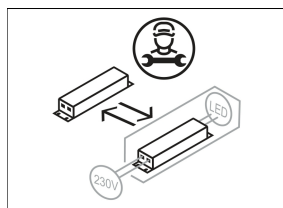

Encastrement

VTFM-R 101.830/DALI

Coloris	Réf. article	EAN
noir	641451	4043544458971
argent	641452	4043544458988
blanc	641453	4043544458995

Description

- downlight à encastrement pour éclairage général
- très faible profondeur d'installation
- très simple à entretenir
- absence de radiations thermiques et UV
- gestion thermique innovante avec refroidissement passif
- anneau de montage/frontal et dissipateur de chaleur en aluminium moulé sous pression
- diffuseur micro-prismatique opale
- montage au plafond sans outils à l'aide de ressorts de serrage rapide (réglage automatique de l'épaisseur du plafond)
- Leuchte und Betriebsgerät über Kabel (Länge: 500 mm) fest verbunden, Betriebsgerät fertig für Netzanschluss
- ballast (convertisseur LED DALI, gradable) Inklus (positionnement extérieur)

Dimensions / Poids

Diamètre extérieur	200 mm
Hauteur	73 mm
Découpe (Ø)	175 mm
Épaisseur plafond	1.0 - 20.0 mm
Profondeur d'encastrement	70 mm
Poids net	0.92 kg
Poids brut	1.02 kg

Encastrément

VTFM-R 101.830/DALI