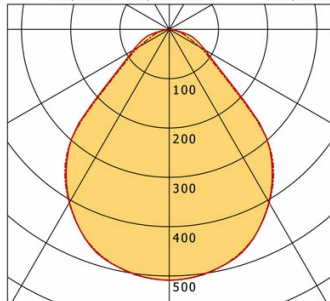

Dimensions / Poids

Longueur	1276 mm
Largeur	200 mm
Hauteur	41 mm
Poids net	5.20 kg
Poids brut	5.50 kg

DWI-A 104.1276.840/OR

DWI-A 104.1276.840/OR

Dwide | Ceiling (1xLED 36W 840/4000K 4500lm)

— C0/C180 cd / 1000 lm - - - C90/C270

	C0	C90	C180	C270
0°	509	509	509	509
15°	486	485	486	485
30°	405	406	405	406
45°	241	232	241	232
60°	84	73	84	73
75°	37	23	37	23
90°	0	0	0	0
cd / 1000 lm				

Offset [m]	Cone width [m]		Illuminance [lx]
	C0-C180 Plane	C90-C270 Plane	
3.0	5.85	5.79	254.4
6.0	11.70	11.57	63.6
9.0	17.55	17.36	28.3
12.0	23.39	23.14	15.9
15.0	29.24	28.93	10.2