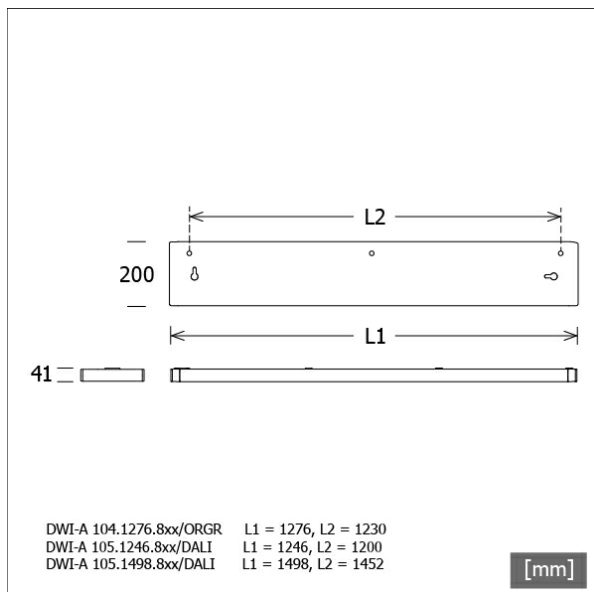

DWI-A 104.1276.840/OR

Description

- plafonnier gradable rectangulaire pour éclairage direct de lieux de travail
- très simple à entretenir
- absence de radiations thermiques et UV
- corps en tôle d'acier
- embouts de fermeture moulés sous pression avec entrée de câble pour cordon d'alimentation secteur (possibilité de câblage passant monophasé)
- technologie antireflet avec doubles optiques en polycarbonate
- diffuseur en verre acrylique micro-prismatique avec lamelle opaque
- technologie Organic Response : capteur PIR à détection de présence et de lumière du jour (tous les appareils opèrent en maître/esclave avec communication IR)
- montage direct sur plafond par vis
- borne à 5 pôles
- ballast (convertisseur LED) intégré (avec gradation DALI)

Options standard

Coloris	Réf. article	EAN
blanc	667590	4043544768902

Données d'éclairage / Normes

Lampes	LED Modul / CRI 80 / 4000 K
Durée de vie	L100 B50 50.000 h
Puissance du système	36.0 W
Flux lumineux des luminaires	4500 lm
Rendement du système	125.00 lm/W
UGR classe	≤19
Tension d'alimentation	220 - 240 V / 50 - 60 Hz
Classe de protection	I
Type de protection	IP20

Dimensions / Poids

Longueur	1276 mm
Largeur	200 mm
Hauteur	41 mm
Poids net	5.20 kg
Poids brut	5.50 kg

DWI-A 104.1276.840/OR

DWI-A 104.1276.840/OR

Dwide | Ceiling (1xLED 36W 840/4000K 4500lm)

— C0/C180 cd / 1000 lm - - - C90/C270

	C0	C90	C180	C270
0°	509	509	509	509
15°	486	485	486	485
30°	405	406	405	406
45°	241	232	241	232
60°	84	73	84	73
75°	37	23	37	23
90°	0	0	0	0
cd / 1000 lm				

Offset [m]	Cone width [m]		Illuminance [lx]
	C0-C180 Plane	C90-C270 Plane	
3.0	5.85	5.79	254.4
6.0	11.70	11.57	63.6
9.0	17.55	17.36	28.3
12.0	23.39	23.14	15.9
15.0	29.24	28.93	10.2