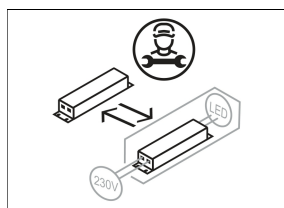

DWI-A 104.1276.840/OR

Description

- plafonnier gradable rectangulaire pour éclairage direct de lieux de travail
- très simple à entretenir
- absence de radiations thermiques et UV
- corps en tôle d'acier
- embouts de fermeture moulés sous pression avec entrée de câble pour cordon d'alimentation secteur (possibilité de câblage passant monophasé)
- technologie antireflet avec doubles optiques en polycarbonate
- diffuseur en verre acrylique micro-prismatique avec lamelle opaque
- technologie Organic Response : capteur PIR à détection de présence et de lumière du jour (tous les appareils opèrent en maître/esclave avec communication IR)
- montage direct sur plafond par vis
- borne à 5 pôles
- ballast (convertisseur LED) intégré (avec gradation DALI)

Dimensions / Poids

Longueur	1276 mm
Largeur	200 mm
Hauteur	41 mm
Poids net	5.20 kg
Poids brut	5.50 kg

DWI-A 104.1276.840/OR

DWI-A 104.1276.840/OR

Dwide | Ceiling (1xLED 36W 840/4000K 4500lm)

— C0/C180 cd / 1000 lm - - - C90/C270