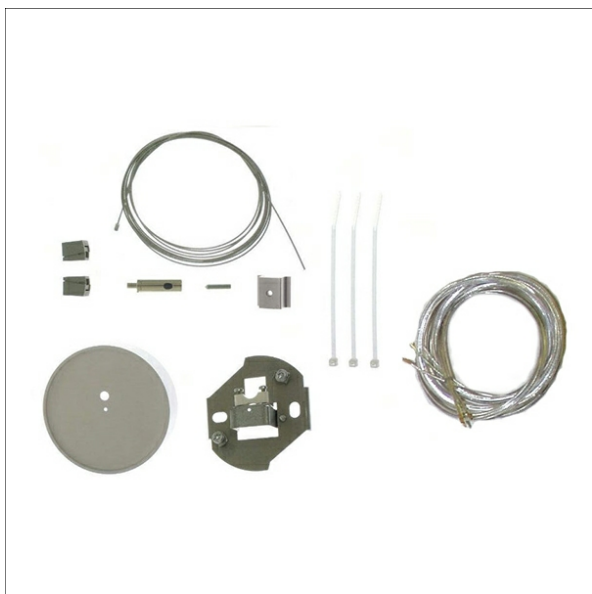

LK-Z 070.103.03/DIM

Description

- suspension à câble avec alimentation (1 pièce) pour DALI
- réglable en hauteur
- boîtier d'alimentation au plafond blanc en ABS
- boîtier d'alimentation au plafond pour fixation dans la rainure du profil sur la partie supérieure du corps avec curseur de suspension aluminium
- câble de branchement transparent (5 x 1,5 mm², préfabriqué, longueur : 3000 mm)

Dimensions / Poids

Longueur	3000 mm
Poids net	0.48 kg
Poids brut	0.52 kg

Coloris	Réf. article	EAN
	652152	4043544608451