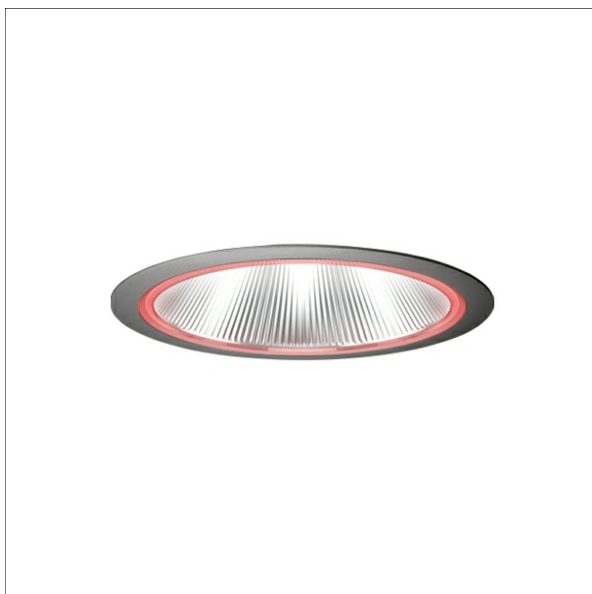

FLIRZ 300.16

Description

- anneau à effet lumière rouge translucide en macrolon
- raccordement à la lampe sans outils

Dimensions / Poids

Diamètre extérieur	161 mm
Diamètre intérieur	145 mm
Hauteur	14 mm
Poids net	0.06 kg
Poids brut	0.08 kg