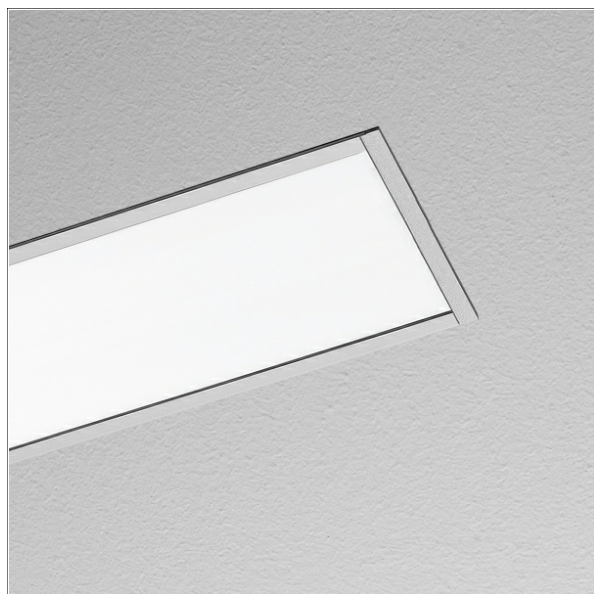

Encastrement

ML-R 070.11840.3 AOB/DALI

Coloris	Réf. article	EAN
argent anodisé	670329	4043544819970
noir	670330	4043544819987
blanc	670331	4043544819994

Description

- lampe linéaire pour montage sur placoplâtre
- diffusion de la lumière et éclairage asymétriques
- très simple à entretenir
- absence de radiations thermiques et UV
- corps en aluminium avec rebord caché (5 mm)
- embout de fermeture en zinc moulé sous pression
- diffuseur en verre opale plat avec rail du profil et encastrement sans outils
- montage rapide avec bride de fixation
- borne à 5 pôles
- ballast (convertisseur LED DALI, gradable) intégré

Observations

ATTENTION : la dilatation thermique linéaire du profil en aluminium à $dT = 10$ Kelvins est de 0,3 mm au mètre. IP40 s'applique seulement sur le profil en verre acrylique monté.

Options standard

Largeur bride de fixation : max 220 mm

Encastrément

ML-R 070.11840.3 AOB/DALI

ML-R 070.11840.3 AOB/DALI

Monoline 070 | Recessed (1xLED 32W 840/4000K 5130lm)

η	LED
Efficiency	160 lm/W
Direct/Indirect	↓ 100% / ↑ 0%
System Power	32 W
UGR	X=4H, Y=8H
Reflection factors	70/50/20
UGR C0/C180	26.1
UGR C90/C270	26.0
CIE Flux Codes	50 81 96 100 100
Ra/CRI	>80