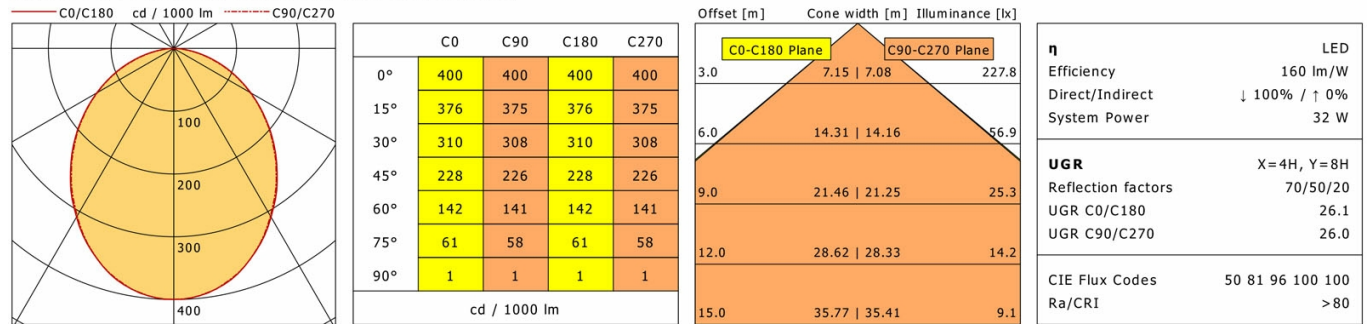

Observations

ATTENTION : la dilatation thermique linéaire du profil en aluminium à $dT = 10$ Kelvins est de 0,3 mm au mètre. IP40 s'applique seulement sur le profil en verre acrylique monté.

Options standard

Données d'éclairage / Normes

Lampes	LED linear / CRI 80 / 4000 K
Durée de vie	L90 B50 50.000 h L80 B50 100.000 h L80 B20 50.000 h
Puissance du système	31.9 W
Flux lumineux des luminaires	5130 lm
Rendement du système	160.81 lm/W
Rendement du module	205.00 lm/W
UGR classe	≤28
Tension d'alimentation	220 - 240 V / 50 - 60 Hz
Classe de protection	I
Type de protection	IP40

Dimensions / Poids

Longueur	1426 mm
Largeur	80 mm
Hauteur	80 mm
Découpe (LxL)	1418 x 74 mm
Épaisseur plafond	6.0 - 25.0 mm
Profondeur d'encastrement	100 mm
Poids net	4.86 kg
Poids brut	5.39 kg

Dimensions spéciales

Largeur bride de fixation : max 220 mm

Encastrément

ML-R 070.11840.3 AOB/DALI

ML-R 070.11840.3 AOB/DALI

Monoline 070 | Recessed (1xLED 32W 840/4000K 5130lm)

η	LED
Efficiency	160 lm/W
Direct/Indirect	↓ 100% / ↑ 0%
System Power	32 W
UGR	X=4H, Y=8H
Reflection factors	70/50/20
UGR C0/C180	26.1
UGR C90/C270	26.0
CIE Flux Codes	50 81 96 100 100
Ra/CRI	>80