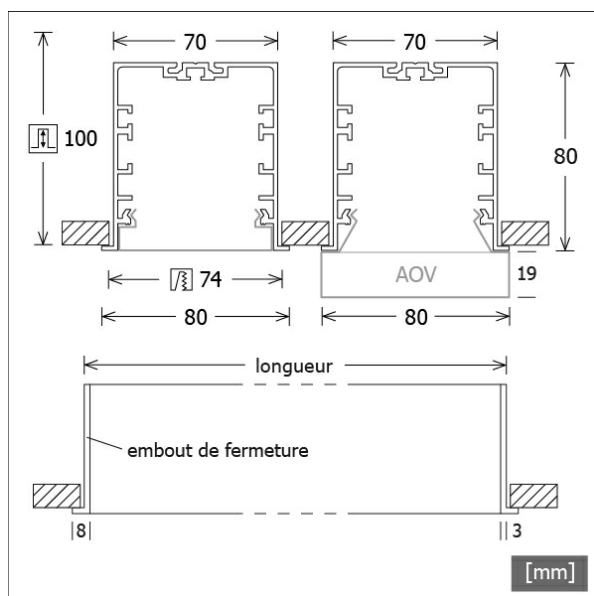

Encastrement

ML-R 070.11840.3 AOB/DALI

Coloris	Réf. article	EAN
argent anodisé	670329	4043544819970
noir	670330	4043544819987
blanc	670331	4043544819994

Description

- lampe linéaire pour montage sur placoplâtre
- diffusion de la lumière et éclairage asymétriques
- très simple à entretenir
- absence de radiations thermiques et UV
- corps en aluminium avec rebord caché (5 mm)
- embout de fermeture en zinc moulé sous pression
- diffuseur en verre opale plat avec rail du profil et encastrement sans outils
- montage rapide avec bride de fixation
- borne à 5 pôles
- ballast (convertisseur LED DALI, gradable) intégré

Observations

ATTENTION : la dilatation thermique linéaire du profil en aluminium à $dT = 10$ Kelvins est de 0,3 mm au mètre. IP40 s'applique seulement sur le profil en verre acrylique monté.

Options standard

Dimensions / Poids

Longueur	1426 mm
Largeur	80 mm
Hauteur	80 mm
Découpe (LxL)	1418 x 74 mm
Épaisseur plafond	6.0 - 25.0 mm
Profondeur d'encastrement	100 mm
Poids net	4.86 kg
Poids brut	5.39 kg

Dimensions spéciales

Largeur bride de fixation : max 220 mm

Encastrément

ML-R 070.11840.3 AOB/DALI

ML-R 070.11840.3 AOB/DALI

Monoline 070 | Recessed (1xLED 32W 840/4000K 5130lm)

η	LED
Efficiency	160 lm/W
Direct/Indirect	↓ 100% / ↑ 0%
System Power	32 W
UGR	X=4H, Y=8H
Reflection factors	70/50/20
UGR C0/C180	26.1
UGR C90/C270	26.0
CIE Flux Codes	50 81 96 100 100
Ra/CRI	>80