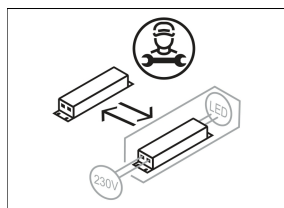

Encastrement

ML-R 070.11840.3 AOB/DALI

Coloris	Réf. article	EAN
argent anodisé	670329	4043544819970
noir	670330	4043544819987
blanc	670331	4043544819994

Description

- lampe linéaire pour montage sur placoplâtre
- diffusion de la lumière et éclairage asymétriques
- très simple à entretenir
- absence de radiations thermiques et UV
- corps en aluminium avec rebord caché (5 mm)
- embout de fermeture en zinc moulé sous pression
- diffuseur en verre opale plat avec rail du profil et encastrement sans outils
- montage rapide avec bride de fixation
- borne à 5 pôles
- ballast (convertisseur LED DALI, gradable) intégré

Observations

ATTENTION : la dilatation thermique linéaire du profil en aluminium à $dT = 10$ Kelvins est de 0,3 mm au mètre. IP40 s'applique seulement sur le profil en verre acrylique monté.

Options standard

Dimensions / Poids

Longueur	1426 mm
Largeur	80 mm
Hauteur	80 mm
Découpe (LxL)	1418 x 74 mm
Épaisseur plafond	6.0 - 25.0 mm
Profondeur d'encastrement	100 mm
Poids net	4.86 kg
Poids brut	5.39 kg

Dimensions spéciales

Largeur bride de fixation : max 220 mm

Encastrément

ML-R 070.11840.3 AOB/DALI

ML-R 070.11840.3 AOB/DALI

Monoline 070 | Recessed (1xLED 32W 840/4000K 5130lm)

η	LED
Efficiency	160 lm/W
Direct/Indirect	↓ 100% / ↑ 0%
System Power	32 W
UGR	X=4H, Y=8H
Reflection factors	70/50/20
UGR C0/C180	26.1
UGR C90/C270	26.0
CIE Flux Codes	50 81 96 100 100
Ra/CRI	>80