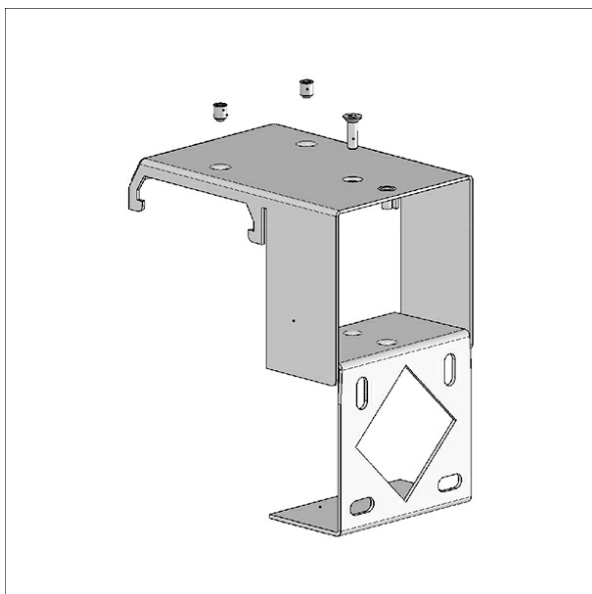

### Description

- support mural (1 pièce) en tôle d'acier
- à fixer sur le profil
- simple fixation à vis

### Dimensions / Poids

Longueur	88 mm
Largeur	58 mm
Hauteur	55 mm
Poids net	0.11 kg
Poids brut	0.12 kg

### Dimensions spéciales

Distance du mur : 32 mm

Coloris	Réf. article	EAN
noir	662567	4043544716132
argent	662568	4043544716149
blanc	662569	4043544716156