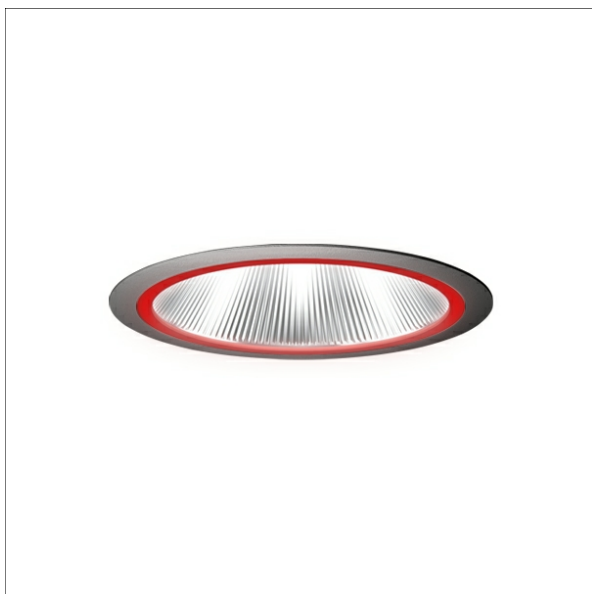

FLIRZ 200.06

Description

- anneau à effet lumière rouge opaque en macrolon
- raccordement à la lampe sans outils

Dimensions / Poids

Diamètre extérieur	89 mm
Diamètre intérieur	73 mm
Hauteur	5 mm
Poids net	0.05 kg
Poids brut	0.07 kg