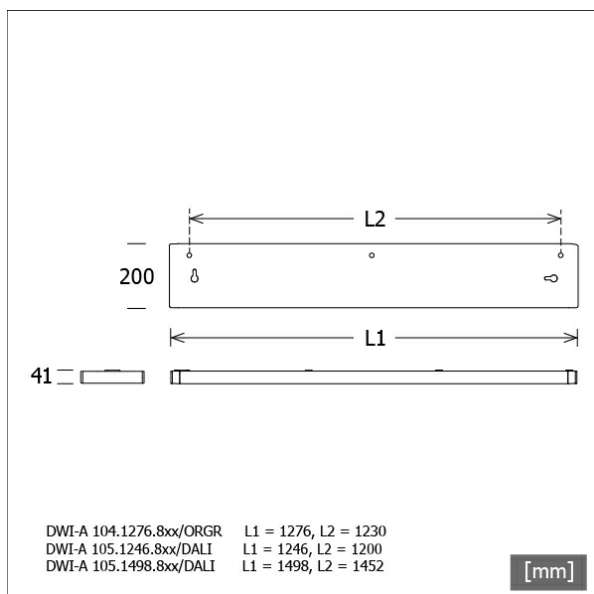

DWI-A 104.1276.830/OR

Description

- plafonnier gradable rectangulaire pour éclairage direct de lieux de travail
- très simple à entretenir
- absence de radiations thermiques et UV
- corps en tôle d'acier
- embouts de fermeture moulés sous pression avec entrée de câble pour cordon d'alimentation secteur (possibilité de câblage passant monophasé)
- technologie antireflet avec doubles optiques en polycarbonate
- diffuseur en verre acrylique micro-prismatique avec lamelle opaque
- technologie Organic Response : capteur PIR à détection de présence et de lumière du jour (tous les appareils opèrent en maître/esclave avec communication IR)
- montage direct sur plafond par vis
- borne à 5 pôles
- ballast (convertisseur LED) intégré (avec gradation DALI)

Options standard

Coloris	Réf. article	EAN
blanc	667589	4043544768896

Données d'éclairage / Normes

Lampes	LED Modul / CRI 80 / 3000 K
Durée de vie	L100 B50 50.000 h
Puissance du système	36.0 W
Flux lumineux des luminaires	4380 lm
Rendement du système	121.66 lm/W
UGR classe	≤19
Tension d'alimentation	220 - 240 V / 50 - 60 Hz
Classe de protection	I
Type de protection	IP20

Dimensions / Poids

Longueur	1276 mm
Largeur	200 mm
Hauteur	41 mm
Poids net	5.20 kg
Poids brut	5.50 kg

DWI-A 104.1276.830/OR

DWI-A 104.1276.830/OR

Dwide | Ceiling (1xLED 36W 830/3000K 4380lm)

— C0/C180 cd / 1000 lm - - - C90/C270

	C0	C90	C180	C270
0°	509	509	509	509
15°	486	485	486	485
30°	405	406	405	406
45°	241	232	241	232
60°	84	73	84	73
75°	37	23	37	23
90°	0	0	0	0
cd / 1000 lm				

Offset [m]	Cone width [m]		Illuminance [lx]
	C0-C180 Plane	C90-C270 Plane	
3.0	5.85	5.79	247.6
6.0	11.70	11.57	61.9
9.0	17.55	17.36	27.5
12.0	23.39	23.14	15.5
15.0	29.24	28.93	9.9