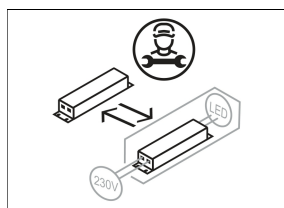

DWI-A 104.1276.830/OR

Description

- plafonnier gradable rectangulaire pour éclairage direct de lieux de travail
- très simple à entretenir
- absence de radiations thermiques et UV
- corps en tôle d'acier
- embouts de fermeture moulés sous pression avec entrée de câble pour cordon d'alimentation secteur (possibilité de câblage passant monophasé)
- technologie antireflet avec doubles optiques en polycarbonate
- diffuseur en verre acrylique micro-prismatique avec lamelle opaque
- technologie Organic Response : capteur PIR à détection de présence et de lumière du jour (tous les appareils opèrent en maître/esclave avec communication IR)
- montage direct sur plafond par vis
- borne à 5 pôles
- ballast (convertisseur LED) intégré (avec gradation DALI)

Dimensions / Poids

Longueur	1276 mm
Largeur	200 mm
Hauteur	41 mm
Poids net	5.20 kg
Poids brut	5.50 kg

DWI-A 104.1276.830/OR

DWI-A 104.1276.830/OR

Dwide | Ceiling (1xLED 36W 830/3000K 4380lm)

— C0/C180 cd / 1000 lm - - - C90/C270