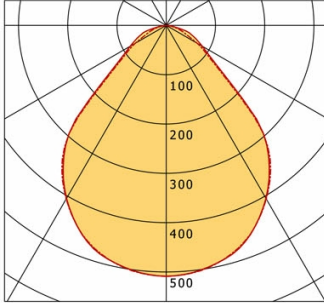

Dimensions / Poids

Longueur	1276 mm
Largeur	200 mm
Hauteur	41 mm
Poids net	5.20 kg
Poids brut	5.50 kg

DWI-A 104.1276.830/OR

DWI-A 104.1276.830/OR

Dwide | Ceiling (1xLED 36W 830/3000K 4380lm)

— C0/C180 cd / 1000 lm - - - C90/C270

	C0	C90	C180	C270
0°	509	509	509	509
15°	486	485	486	485
30°	405	406	405	406
45°	241	232	241	232
60°	84	73	84	73
75°	37	23	37	23
90°	0	0	0	0
cd / 1000 lm				

Offset [m]	Cone width [m]		Illuminance [lx]
	C0-C180 Plane	C90-C270 Plane	
3.0	5.85	5.79	247.6
6.0	11.70	11.57	61.9
9.0	17.55	17.36	27.5
12.0	23.39	23.14	15.5
15.0	29.24	28.93	9.9