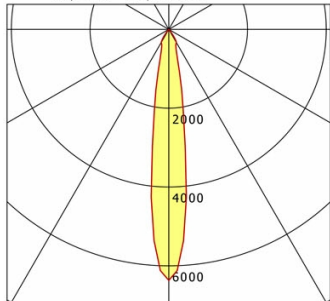

Dimensions / Poids

Longueur	125 mm
Largeur	125 mm
Hauteur	121 mm
Profondeur d'encastrement	118 mm
Diamètre de la tête lumineuse	100 mm
Poids net	0,91 kg

Spots à encastrement · Scene 1 System

SCEKLP 10.2040.15/DALI

Poids brut

LTS
LOVE TO SHINE

0.96 kg

SCEKLP 10.2040.15/DALI

SCEKLP 10.2040.15/DALI

Scene 1 System | Light-Head (1xLED 26W 840/4000K 2880lm)

C0/C180 cd / 1000 lm

	C0	C90	C180	C270
0°	6368	6368	6368	6368
15°	959	959	959	959
30°	383	383	383	383
45°	4	4	4	4
60°	4	4	4	4
75°	2	2	2	2
90°	0	0	0	0
cd / 1000 lm				

Offset [m] Cone width [m] Illuminance [lx]

Offset [m]	Cone width [m]	Illuminance [lx]
3.0	0.81	2037.7
6.0	1.62	509.4
9.0	2.42	226.4
12.0	3.23	127.4
15.0	4.04	81.5

η	LED
Efficiency	111 lm/W
Direct/Indirect	↓ 100% / ↑ 0%
System Power	26 W
UGR	X=4H, Y=8H
Reflection factors	70/50/20
UGR C0/C180	19.1
UGR C90/C270	19.1
CIE Flux Codes	99 99 100 100 100
Ra/CRI	>80