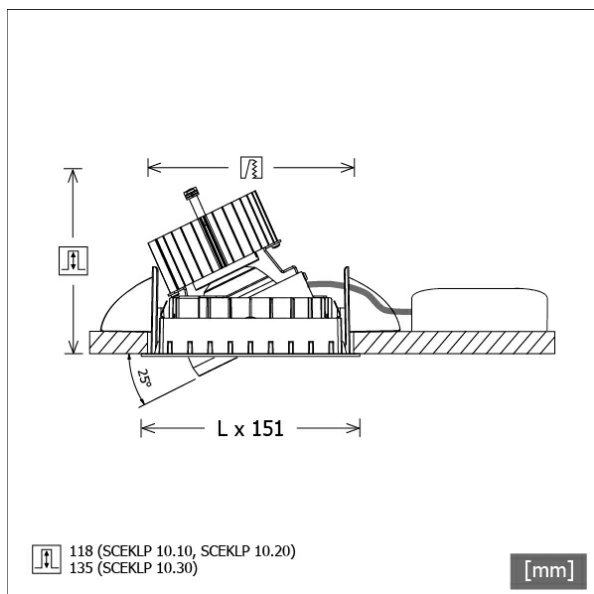

SCEKLP 10.2040.15/DALI

Coloris	Réf. article	EAN
noir	644068	4043544502957
argent	644069	4043544502964
blanc	644070	4043544502971

Description

- système de projecteur à encastrement flexible composé de collerettes de montage, têtes d'éclairage et ballasts (collerettes de montage à commander séparément)
- plafond réglable : à fleur ou encastré de 6 mm
- tête d'éclairage pivotante à 350° et orientable à 25°
- très simple à entretenir
- absence de radiations thermiques et UV
- tête d'éclairage composée d'une collerette frontale (magnésium moulé sous pression) et d'un anneau frontal (zinc moulé sous pression)
- gestion de la chaleur avec refroidissement passif (dissipateur thermique en aluminium)
- réflecteur-miroir en aluminium à faisceau symétrique précis pour un haut rendement lumineux et un contrôle optimal de l'éblouissement.
- la tête d'éclairage s'emboîte dans la collerette sans outils
- branchement au ballast par câble de l'appareil avec connecteur Mini-Clamp
- ballast (convertisseur LED DALI, gradable) inclus (positionnement extérieur)

Options standard

Options spéciales

Données d'éclairage / Normes

Lampes	LED Spot / CRI 80 / 4000 K
EPREL sources de lumière	848119
Durée de vie	L90 B50 50.000 h
	L80 B50 100.000 h
	L80 B20 50.000 h
Puissance du système	25,8 W
Flux lumineux des luminaires	2880 lm
Rendement du système	111,62 lm/W
Rendement du module	160,37 lm/W
UGR classe	≤19
Zone de rayonnement	Spot
Angle de rayonnement	15°
Tension d'alimentation	220 - 240 V / 50 - 60 Hz
Classe de protection	III
Type de protection	IP20

Dimensions / Poids

Longueur	125 mm
Largeur	125 mm
Hauteur	121 mm
Profondeur d'encastrement	118 mm
Diamètre de la tête lumineuse	100 mm
Poids net	0,91 kg

Spots à encastrement · Scene 1 System

SCEKLP 10.2040.15/DALI