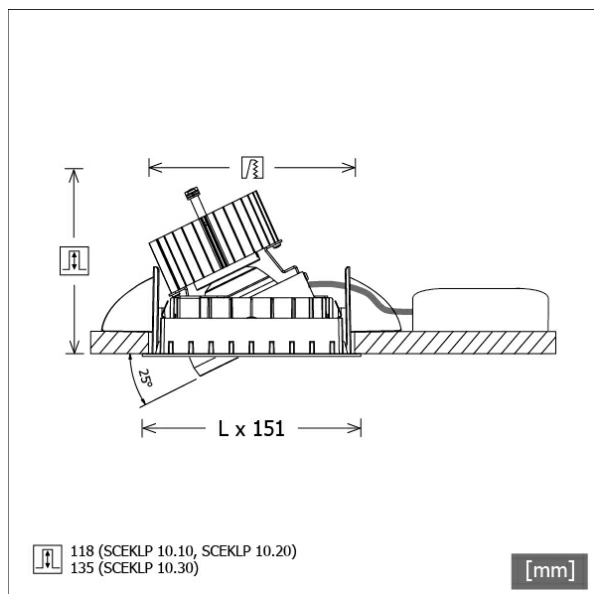

SCEKLP 10.2030.25/DALI

Coloris	Réf. article	EAN
noir	644059	4043544502865
argent	644060	4043544502872
blanc	644061	4043544502889

Description

- système de projecteur à encastrement flexible composé de collerettes de montage, têtes d'éclairage et ballasts (collerettes de montage à commander séparément)
- plafond réglable : à fleur ou encastré de 6 mm
- tête d'éclairage pivotante à 350° et orientable à 25°
- très simple à entretenir
- absence de radiations thermiques et UV
- tête d'éclairage composée d'une collerette frontale (magnésium moulé sous pression) et d'un anneau frontal (zinc moulé sous pression)
- gestion de la chaleur avec refroidissement passif (dissipateur thermique en aluminium)
- réflecteur-miroir en aluminium à faisceau symétrique précis pour un haut rendement lumineux et un contrôle optimal de l'éblouissement.
- la tête d'éclairage s'emboîte dans la collerette sans outils
- branchement au ballast par câble de l'appareil avec connecteur Mini-Clamp
- ballast (convertisseur LED DALI, gradable) inclus (positionnement extérieur)

Options standard

Options spéciales

Données d'éclairage / Normes

Lampes	LED Spot / CRI 80 / 3000 K
EPREL sources de lumière	848117
Durée de vie	L90 B50 50.000 h
	L80 B50 100.000 h
	L80 B20 50.000 h
Puissance du système	25,8 W
Flux lumineux des luminaires	2730 lm
Rendement du système	105,81 lm/W
Rendement du module	156,64 lm/W
UGR classe	≤19
Zone de rayonnement	Medium Flood
Angle de rayonnement	23°
Tension d'alimentation	220 - 240 V / 50 - 60 Hz
Classe de protection	III
Type de protection	IP20

Dimensions / Poids

Longueur	125 mm
Largeur	125 mm
Hauteur	121 mm
Profondeur d'encastrement	118 mm
Diamètre de la tête lumineuse	100 mm
Poids net	0,91 kg

Spots à encastrement · Scene 1 System

SCEKLP 10.2030.25/DALI