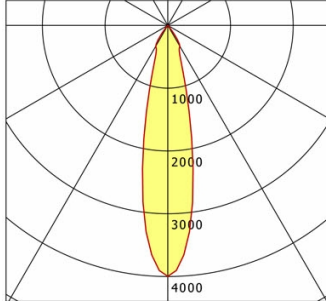

Dimensions / Poids

Longueur	125 mm
Largeur	125 mm
Hauteur	121 mm
Profondeur d'encastrement	118 mm
Diamètre de la tête lumineuse	100 mm
Poids net	0,91 kg

Spots à encastrement · Scene 1 System

SCEKLP 10.2030.25/DALI

Poids brut

LTS
LOVE TO SHINE

0.96 kg

SCEKLP 10.2030.25/DALI

SCEKLP 10.2030.25/DALI

Scene 1 System | Light-Head (1xLED 26W 830/3000K 2730lm)

C0/C180 cd / 1000 lm

	C0	C90	C180	C270
0°	3997	3997	3997	3997
15°	1216	1216	1216	1216
30°	384	384	384	384
45°	7	7	7	7
60°	3	3	3	3
75°	2	2	2	2
90°	0	0	0	0
cd / 1000 lm				

Offset [m] Cone width [m] Illuminance [lx]

Offset [m]	Cone width [m]	Illuminance [lx]
3.0	1.20	1212.5
6.0	2.41	303.1
9.0	3.61	134.7
12.0	4.81	75.8
15.0	6.02	48.5

η	LED
Efficiency	105 lm/W
Direct/Indirect	↓ 100% / ↑ 0%
System Power	26 W
UGR	X=4H, Y=8H
Reflection factors	70/50/20
UGR C0/C180	19.3
UGR C90/C270	19.3
CIE Flux Codes	99 99 100 100 100
Ra/CRI	>80