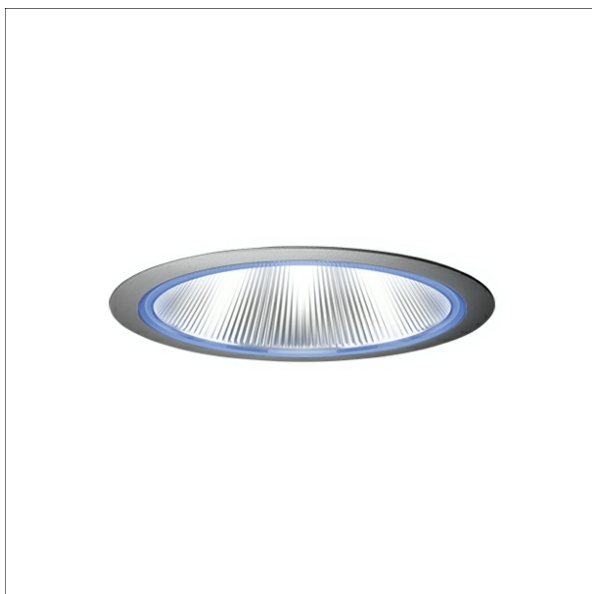

FLIRZ 300.18

Description

- anneau à effet lumière bleu translucide en macrolon
- raccordement à la lampe sans outils

Dimensions / Poids

Diamètre extérieur	161 mm
Diamètre intérieur	145 mm
Hauteur	14 mm
Poids net	0.06 kg
Poids brut	0.08 kg

Coloris	Réf. article	EAN
	636730	4043544393159