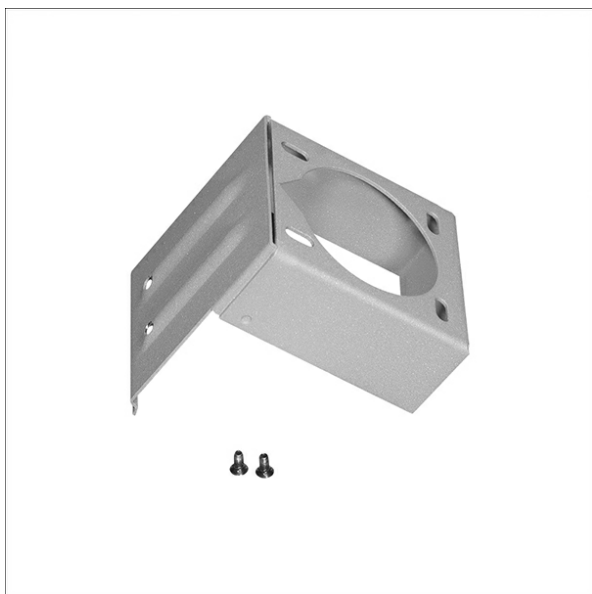

LK-Z 070.114

Description

- support mural (1 pièce) en tôle d'acier
- à fixer sur le profil
- simple fixation à vis

Dimensions / Poids

Longueur	76 mm
Largeur	64 mm
Hauteur	74 mm
Poids net	0.12 kg
Poids brut	0.13 kg

Dimensions spéciales

Distance du mur : 32 mm

Coloris	Réf. article	EAN
noir	652038	4043544607317
argent	652040	4043544607331
blanc	652041	4043544607348