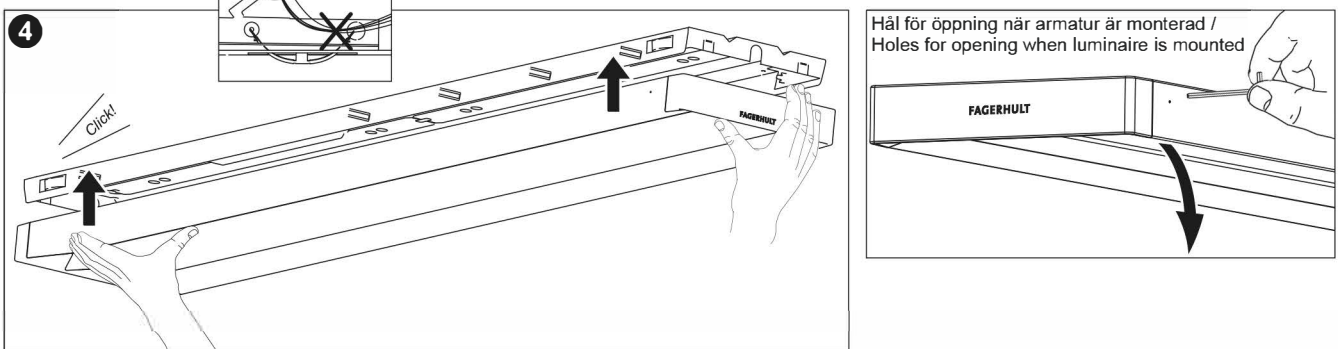

FAGERHULT

828986 - 04.02.21

Dwide Ceiling

Model	C/C
D 1200	1200 mm
D 1200 Sensor	1230 mm
D 1500	1452 mm
D 1500 Sensor	1482 mm
D/I 1200	1200 mm
D/I 1500	1452 mm

Direct (D)

Direct/Indirect (D/I)

5428328 Utgåva/Edition 04