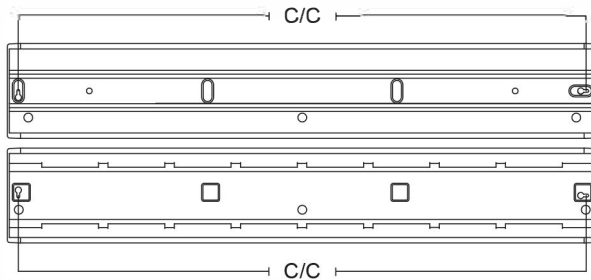

FAGERHULT

828986 - 04.02.21

Dwide Ceiling

Model	C/C
D 1200	1200 mm
D 1200 Sensor	1230 mm
D 1500	1452 mm
D 1500 Sensor	1482 mm
D/I 1200	1200 mm
D/I 1500	1452 mm

Direct (D)

Direct/Indirect (D/I)

5428328 Utgåva/Edition 04