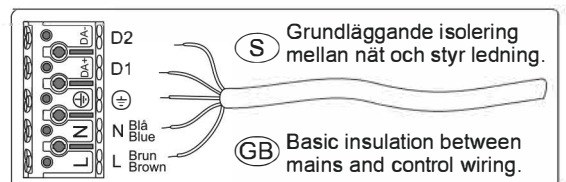

FAGERHULT

828986 - 04.02.21

Dwide Ceiling

Model	C/C
D 1200	1200 mm
D 1200 Sensor	1230 mm
D 1500	1452 mm
D 1500 Sensor	1482 mm
D/I 1200	1200 mm
D/I 1500	1452 mm

Direct (D)

Direct/Indirect (D/I)

5428328 Utgåva/Edition 04

STANDARD	DALI	1-10V DIM	PHASE-PULSE CONTROL

S Det är lämpligt att denna information överlämnas till användaren av anläggningen.

GB It is appropriate that this information is passed on to the users of the installation.