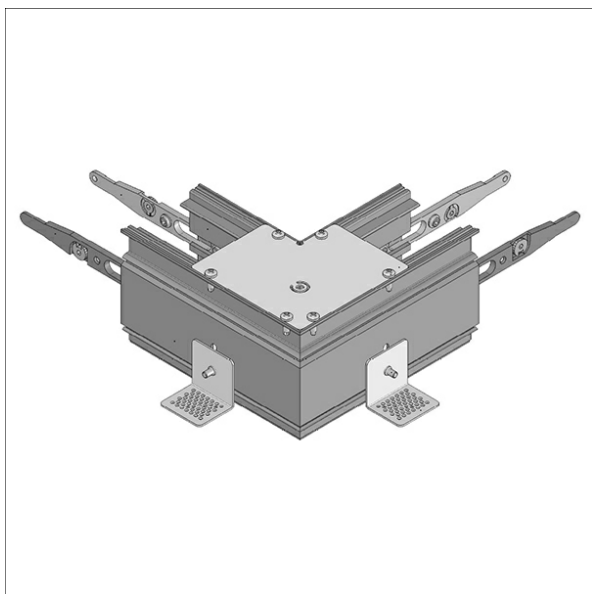

## Description

- colerette de montage sans bord à angle de 90° pour placoplâtre
- pour montage à fleur de plafond avec joint périphérique raboté
- boîtier d'encastrement en aluminium/tôle d'acier avec réglage de la hauteur et à fleur de plâtre
- accessoires de montage inclus
- montage avec vis pour placoplâtre

## Observations

La dilatation thermique linéaire du profil en aluminium à  $dT = 10$  Kelvins est de 0,3 mm au mètre. Prétraiter la zone de finition sur le boîtier d'encastrement et sur le plafond avec une couche de base adhésive.

## Dimensions / Poids

Largeur	68 mm
Hauteur	94 mm
Épaisseur plafond	12.5 - 28.0 mm
Poids net	0.49 kg
Poids brut	0.53 kg

Coloris	Réf. article	EAN
	652566	4043544612441

## Dimensions spéciales

Longueur du côté : 154 mm ; encombrement (largeur) : 128 mm