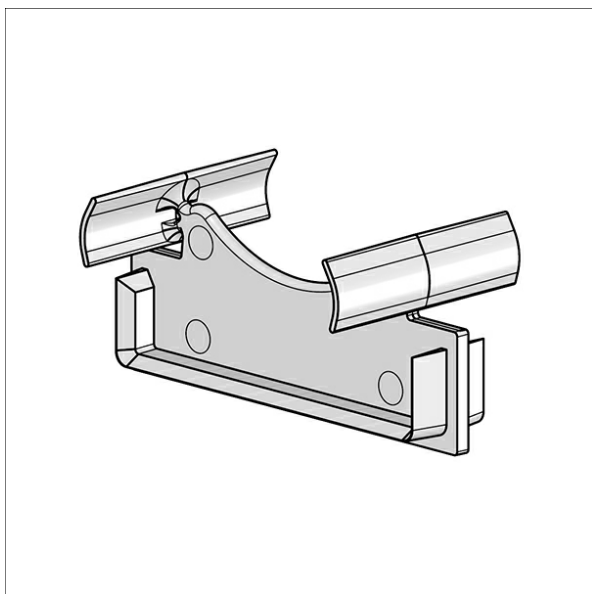

LK-Z 045 AOV-K-002

Description

- pièce de couverture opale saillante en polycarbonate
- pour profil en verre acrylique LK-Z 045 AOV-002/...
- raccordement au profil Lichtkanal sans outils

Observations

Jusqu'à une longueur = 3000 mm, il est nécessaire de disposer d'un seul élément de masquage. À partir d'une longueur > 3000 mm, il est nécessaire de disposer d'un élément de masquage tous les 1 500 mm supplémentaires. Non adapté en combinaison avec les modules lumière LK-CH 045....

Dimensions / Poids

Longueur	2 mm
Largeur	54 mm
Hauteur	15 mm
Poids net	0.01 kg
Poids brut	0.01 kg

Coloris	Réf. article	EAN
	661455	4043544704559