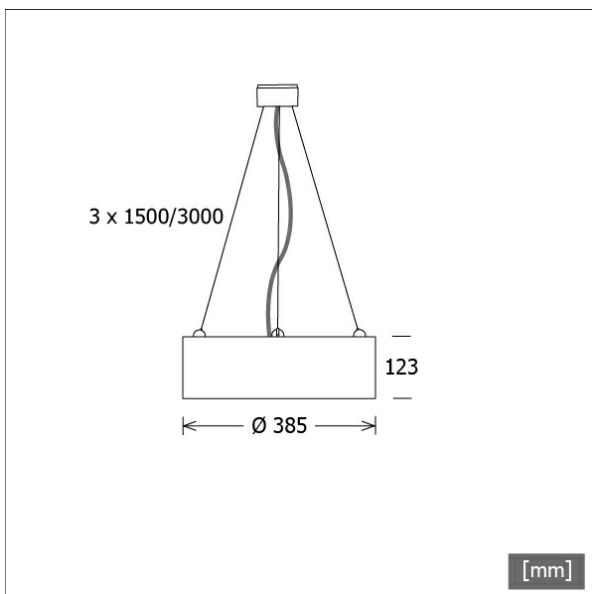

PLL 28.0385.830.1/DALI

Coloris	Réf. article	EAN
argent	640143	4043544439772
blanc	640144	4043544439789
noir	642244	4043544480316

Description

- prestigieuse suspension de forme ronde à éclairage homogène direct-indirect pour une atmosphère équilibrée de la pièce
- absence de radiations thermiques et UV
- lumière : directe 67%/indirect 33%
- boîtier en tôle d'acier avec unité LED amovible
- suspension à câble à commander séparément (cache de plafond de la même couleur que l'appareil)
- disque opale en verre acrylique
- borne à 5 pôles
- ballast (convertisseur LED) intégré (avec gradation DALI)

Observations

Sur demande, disponible avec lumière directe/indirecte activable et gradable séparément.

Options standard

Options spéciales

Données d'éclairage / Normes

Lampes	LED Modul / CRI 80 / 3000 K
	L90 B50 50.000 h
Durée de vie	L80 B50 100.000 h
	L80 B20 50.000 h
Puissance du système	25.5 W
Flux lumineux des luminaires	2890 lm
Rendement du système	113.33 lm/W
UGR classe	≤22
Tension d'alimentation	220 - 240 V / 50 - 60 Hz
Classe de protection	I
Type de protection	IP20

Dimensions / Poids

Diamètre extérieur	385 mm
Hauteur	123 mm
Poids net	4.02 kg
Poids brut	4.64 kg

PLL 28.0385.830.1/DALI

PLL 28.0385.830.1/DALI

PL 28 (1xLED 26W 830/3000K 2890lm)

— C0/C180 cd / 1000 lm — C90/C270