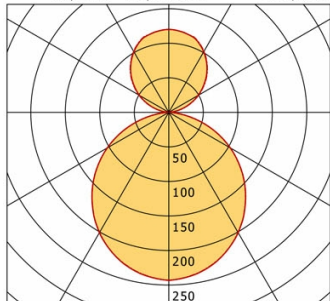

Dimensions / Poids

Diamètre extérieur	385 mm
Hauteur	123 mm
Poids net	4.02 kg
Poids brut	4.64 kg

PLL 28.0385.830.1/DALI

PLL 28.0385.830.1/DALI

PL 28 (1xLED 26W 830/3000K 2890lm)

— C0/C180 cd / 1000 lm — C90/C270

	C0	C90	C180	C270
0°	243	243	243	243
30°	201	201	201	201
60°	103	103	103	103
90°	1	1	1	1
120°	49	50	49	50
150°	101	102	101	102
180°	120	120	120	120
cd / 1000 lm				

LDC unsuitable for cone representation.
The C0 angle is oversized.