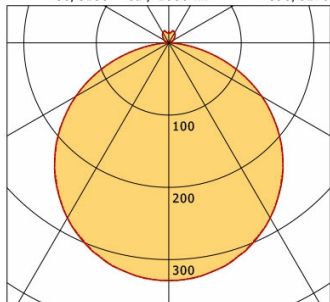

LUNS 404.830.1/DALI

Lunata Small (1xLED 41W 830/3000K 4250lm)

— C0/C180 cd / 1000 lm — C90/C270

	C0	C90	C180	C270
0°	329	329	329	329
15°	317	316	317	316
30°	280	280	280	280
45°	222	222	222	222
60°	148	148	148	148
75°	63	63	63	63
90°	2	2	2	2
cd / 1000 lm				

Offset [m] Cone width [m] Illuminance [lx]

Offset [m]	Cone width [m]		Illuminance [lx]
3.0	C0-C180 Plane: 9.23	C90-C270 Plane: 9.21	155.3
6.0	18.46	18.41	38.8
9.0	27.68	27.62	17.3
12.0	36.91	36.82	9.7
15.0	46.14	46.03	6.2

η	LED
Efficiency	104 lm/W
Direct/Indirect	↓ 95% / ↑ 5%
System Power	41 W
UGR	X=4H, Y=8H
Reflection factors	70/50/20
UGR C0/C180	22.0
UGR C90/C270	22.0
CIE Flux Codes	47 79 96 95 100
Ra/CRI	>80

LTS

Accessoires

L 72/1500 DIM
kit câble 4 plis
(longueur : 1500 mm, câble à 5 connecteurs)

L 72/3000 DIM
kit câble 4 plis
(longueur : 3000 mm, câble à 5 connecteurs)

ZB-OR DONGLE
Organic Response kit dongle IR

ZB-OR GATEWAY
Organic Response passerelle IoT série Cascade

ZB-OR-A SENSOR
Capteur Organic Response pour montage en surface

ZB-OR-P SENSOR/3000
Capteur Organic Response pour montage en suspension