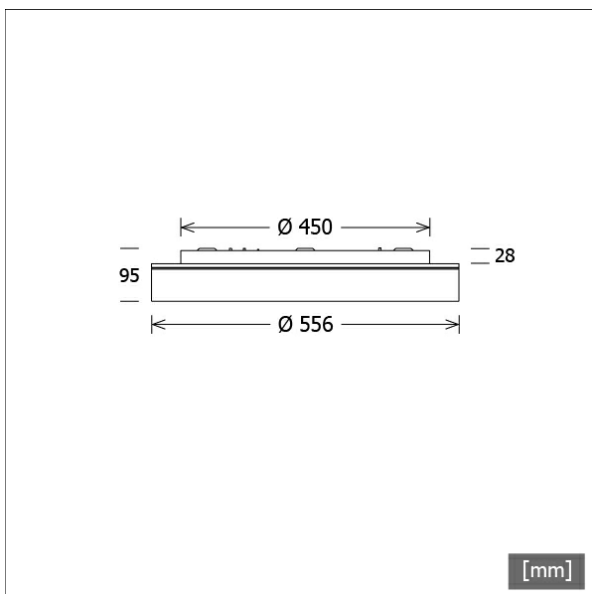

## Description

- utilisable en appareil de plafond, mural ou en suspension (suspension à commander séparément)
- à faisceau direct/indirect avec anneau effet lumière
- lumière indirecte faible pour éclairage du plafond
- très simple à entretenir
- absence de radiations thermiques et UV
- appareil composé d'un boîtier en tôle d'acier pour ballast et unité lampe
- l'unité lampe peut être séparée du boîtier du ballast sans outils au moyen d'un système à baïonnette (avec filin de sécurité)
- diffuseur en verre acrylique opale
- boîtier ballast pour vissage direct
- borne à 5 pôles
- ballast (convertisseur LED) intégré (avec gradation DALI)

## Dimensions / Poids

Diamètre extérieur	556 mm
Hauteur	95 mm
Poids net	8.04 kg
Poids brut	8.94 kg

Offset [m] Cone width [m] Illuminance [lx]

Offset [m]	Cone width [m]		Illuminance [lx]
3.0	C0-C180 Plane: 9.23	C90-C270 Plane: 9.21	155.3
6.0	18.46	18.41	38.8
9.0	27.68	27.62	17.3
12.0	36.91	36.82	9.7
15.0	46.14	46.03	6.2