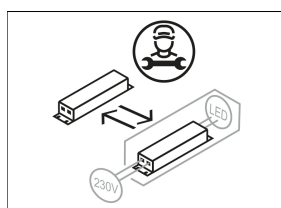

## Description

- utilisable en appareil de plafond, mural ou en suspension (suspension à commander séparément)
- à faisceau direct/indirect avec anneau effet lumière
- lumière indirecte faible pour éclairage du plafond
- très simple à entretenir
- absence de radiations thermiques et UV
- appareil composé d'un boîtier en tôle d'acier pour ballast et unité lampe
- l'unité lampe peut être séparée du boîtier du ballast sans outils au moyen d'un système à baïonnette (avec filin de sécurité)
- diffuseur en verre acrylique opale
- boîtier ballast pour vissage direct
- borne à 5 pôles
- ballast (convertisseur LED) intégré (avec gradation DALI)

## Dimensions / Poids

Diamètre extérieur	556 mm
Hauteur	95 mm
Poids net	8.04 kg
Poids brut	8.94 kg