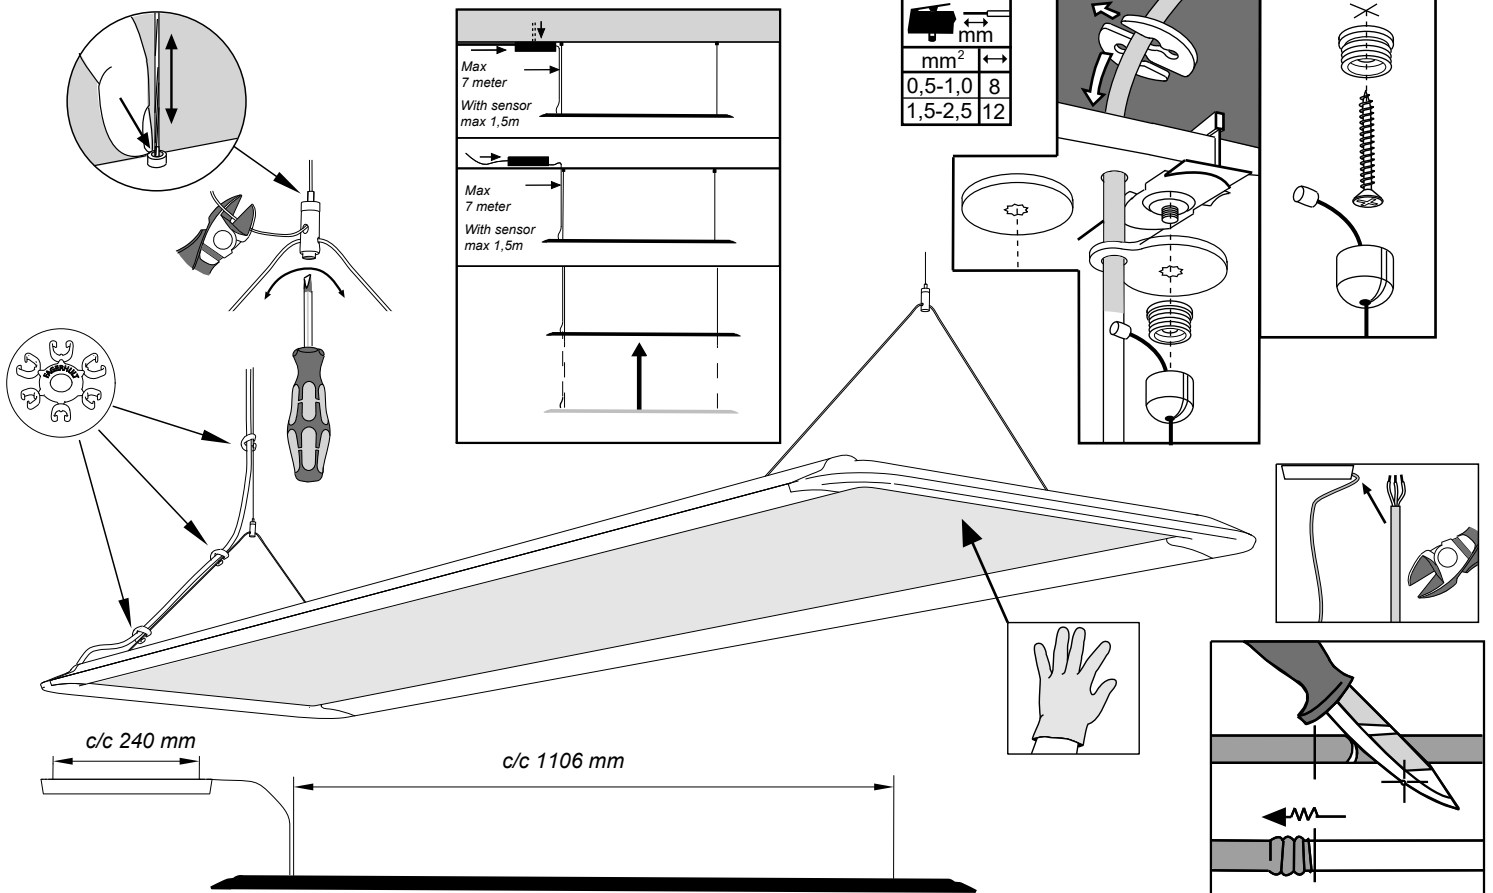

FAGERHULT

SE - 566 80 Habo

Appareo

Ljuskälla och drivdon ska enbart bytas ut av tillverkaren eller dess utsedda person.
The light source and control gear shall only be replaced by the manufacturer or its designated person.

Grundläggande isolering mellan nat och styr ledning.
 Basic insulation between mains and control wiring.

Om armaturens kabel skulle skadas eller om armaturen inte fungerar som den ska, skall dessa komponenter kontrolleras/bytas av tillverkaren eller av tillverkaren utsedd person

If the luminaire cable is damaged or if the luminaire is not working properly, it shall exclusively be checked/replaced by the manufacturer or by the manufacturer designated person.

Manufactured by Fagerhult Sweden.
For UK market importer Fagerhult UK
33-34 Dolben Street, London, SE1 0UQ

Denna produkt kan innehålla en komponent med SVHC över 0,1 viktprocent, enligt Reach (EC 1907/2006). Besök ECHA:s SCIP-databas och använd artikelnumret som identifierare, eller kontakta reach@fagerhult.se.

This product may contain a component with SVHC above 0,1% w/w, according to Reach (EC 1907/2006). Visit ECHA's SCIP database with item number as identifier, or contact reach@fagerhult.se.

Det är lämpligt att denna information överlämnas till användaren av anläggningen.

It is appropriate that this information is passed on to the users of the installation.