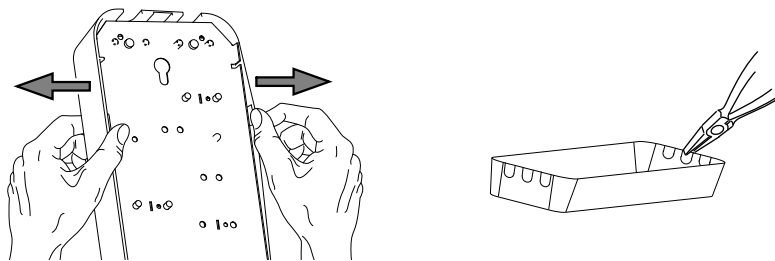

FAGERHULT

SE - 566 80 Habo

Appareo

 Ljuskälla och drivdon ska enbart bytas ut av tillverkaren eller dess utsedda person.
The light source and control gear shall only be replaced by the manufacturer or its designated person.

 Grundläggande isolering mellan nat och styr ledning.
 Basic insulation between mains and control wiring.

 Om armaturens kabel skulle skadas eller om armaturen inte fungerar som den ska, skall dessa komponenter kontrolleras/bytas av tillverkaren eller av tillverkaren utsedd person