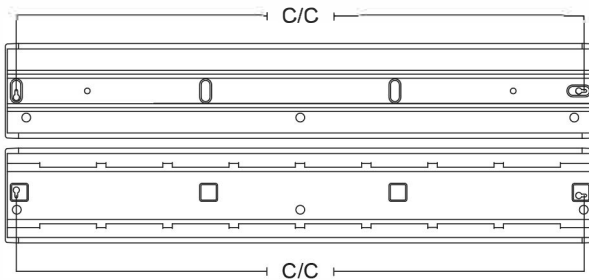

FAGERHULT

828986 - 04.02.21

Dwide Ceiling

Model	C/C
D 1200	1200 mm
D 1200 Sensor	1230 mm
D 1500	1452 mm
D 1500 Sensor	1482 mm
D/I 1200	1200 mm
D/I 1500	1452 mm

Direct (D)

Direct/Indirect (D/I)

5428328 Utgåva/Edition 04