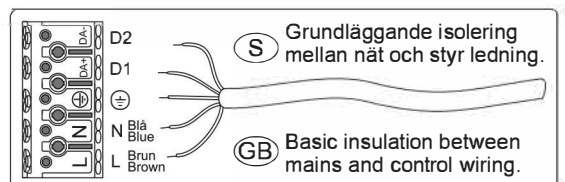

FAGERHULT

828986 - 04.02.21

Dwide Ceiling

Model	C/C
D 1200	1200 mm
D 1200 Sensor	1230 mm
D 1500	1452 mm
D 1500 Sensor	1482 mm
D/I 1200	1200 mm
D/I 1500	1452 mm

Direct (D)

Direct/Indirect (D/I)

5428328 Utgåva/Edition 04

STANDARD	DALI	1-10V DIM	PHASE-PULSE CONTROL

S Det är lämpligt att denna information överlämnas till användaren av anläggningen.

GB It is appropriate that this information is passed on to the users of the installation.