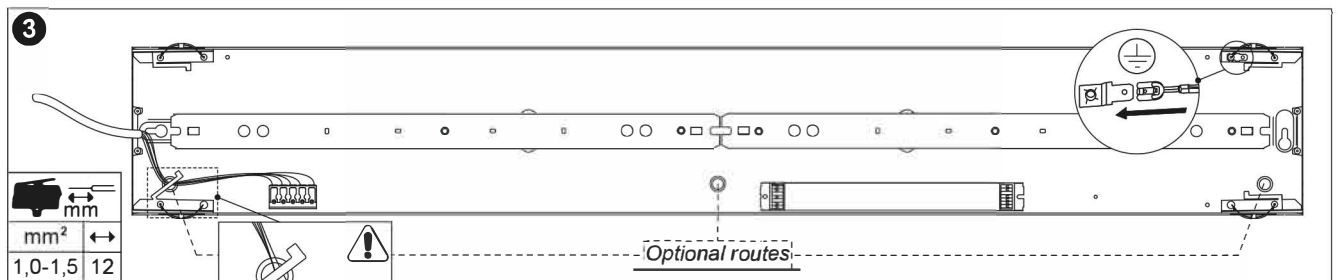

FAGERHULT

828986 - 04.02.21

Dwide Ceiling

Model	C/C
D 1200	1200 mm
D 1200 Sensor	1230 mm
D 1500	1452 mm
D 1500 Sensor	1482 mm
D/I 1200	1200 mm
D/I 1500	1452 mm

Direct (D)

Direct/Indirect (D/I)

5428328 Utgåva/Edition 04

STANDARD	DALI	1-10V DIM	PHASE-PULSE CONTROL

S Det är lämpligt att denna information överlämnas till användaren av anläggningen.

GB It is appropriate that this information is passed on to the users of the installation.