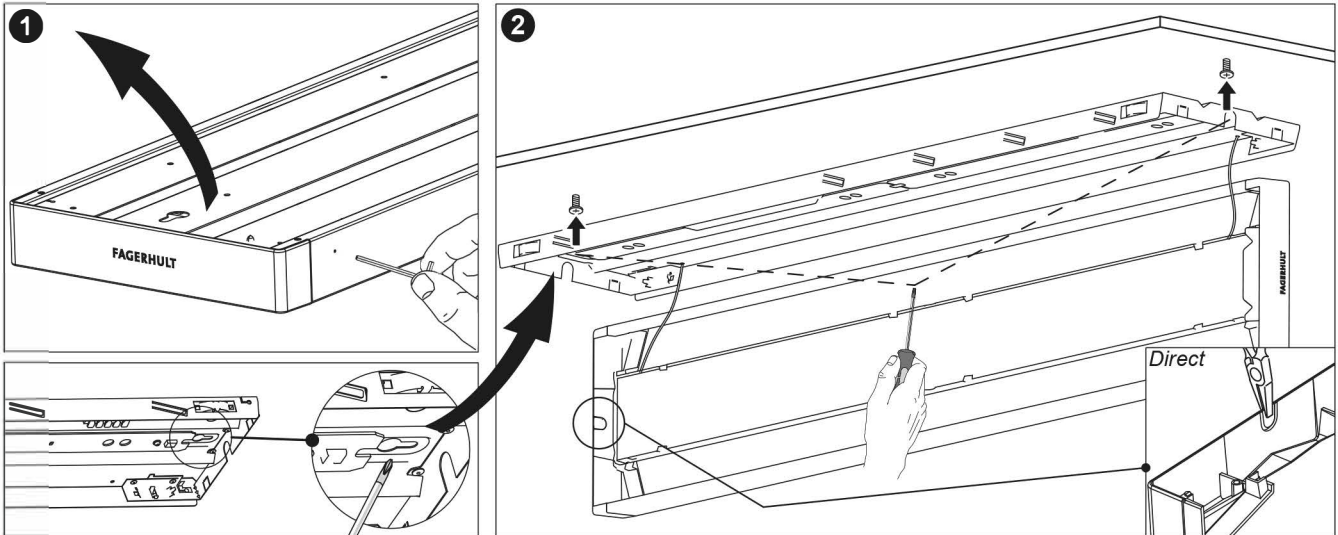

FAGERHULT

828986 - 04.02.21

Dwide Ceiling

Model	C/C
D 1200	1200 mm
D 1200 Sensor	1230 mm
D 1500	1452 mm
D 1500 Sensor	1482 mm
D/I 1200	1200 mm
D/I 1500	1452 mm

Direct (D)

Direct/Indirect (D/I)

5428328 Utgåva/Edition 04

STANDARD	DALI	1-10V DIM	PHASE-PULSE CONTROL

S Det är lämpligt att denna information överlämnas till användaren av anläggningen.

GB It is appropriate that this information is passed on to the users of the installation.