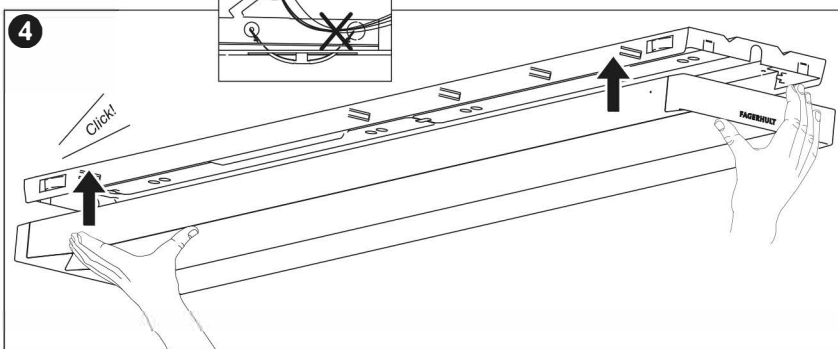

FAGERHULT

828986 - 04.02.21

Dwide Ceiling

Model	C/C
D 1200	1200 mm
D 1200 Sensor	1230 mm
D 1500	1452 mm
D 1500 Sensor	1482 mm
D/I 1200	1200 mm
D/I 1500	1452 mm

Direct (D)

Direct/Indirect (D/I)

5428328 Utgåva/Edition 04