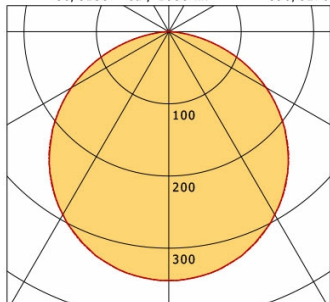

LUNS 202.840.1/DALI

Lunata Small (1xLED 21W 840/4000K 2450lm)

— C0/C180 cd / 1000 lm — C90/C270

	C0	C90	C180	C270
0°	345	345	345	345
15°	331	332	331	332
30°	293	293	293	293
45°	232	234	232	234
60°	155	156	155	156
75°	66	66	66	66
90°	1	1	1	1

cd / 1000 lm

Offset [m] Cone width [m] Illuminance [lx]

Offset [m]	Cone width [m]		Illuminance [lx]
3.0	C0-C180 Plane: 9.21	C90-C270 Plane: 9.23	93.8
6.0	18.43	18.46	23.5
9.0	27.64	27.69	10.4
12.0	36.85	36.92	5.9
15.0	46.07	46.14	3.8

η	LED
Efficiency	117 lm/W
Direct/Indirect	↓ 100% / ↑ 0%
System Power	21 W
UGR	X=4H, Y=8H
Reflection factors	70/50/20
UGR C0/C180	20.6
UGR C90/C270	20.6
CIE Flux Codes	47 79 96 100 100
Ra/CRI	>80

LTS

Accessoires

L 72/1500 DIM
kit câble 4 plis
(longueur : 1500 mm, câble à 5 connecteurs)

L 72/3000 DIM
kit câble 4 plis
(longueur : 3000 mm, câble à 5 connecteurs)

ZB-OR DONGLE
Organic Response kit dongle IR

ZB-OR GATEWAY
Organic Response passerelle IoT série Cascade

ZB-OR-A SENSOR
Capteur Organic Response pour montage en surface

ZB-OR-P SENSOR/3000
Capteur Organic Response pour montage en suspension