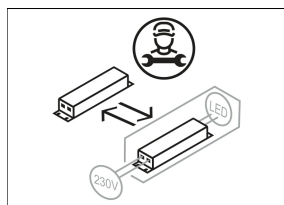

## Description

- utilisable en appareil de plafond, mural ou en suspension (suspension à commander séparément)
- à faisceau direct avec anneau effet lumière
- très simple à entretenir
- absence de radiations thermiques et UV
- appareil composé d'un boîtier en tôle d'acier pour ballast et unité lampe
- l'unité lampe peut être séparée du boîtier du ballast sans outils au moyen d'un système à baïonnette (avec filin de sécurité)
- diffuseur en verre acrylique opale
- boîtier ballast pour vissage direct
- borne à 5 pôles
- ballast (convertisseur LED) intégré (avec gradation DALI)

## Dimensions / Poids

<b>Diamètre extérieur</b>	556 mm
<b>Hauteur</b>	95 mm
<b>Poids net</b>	8.04 kg
<b>Poids brut</b>	8.94 kg