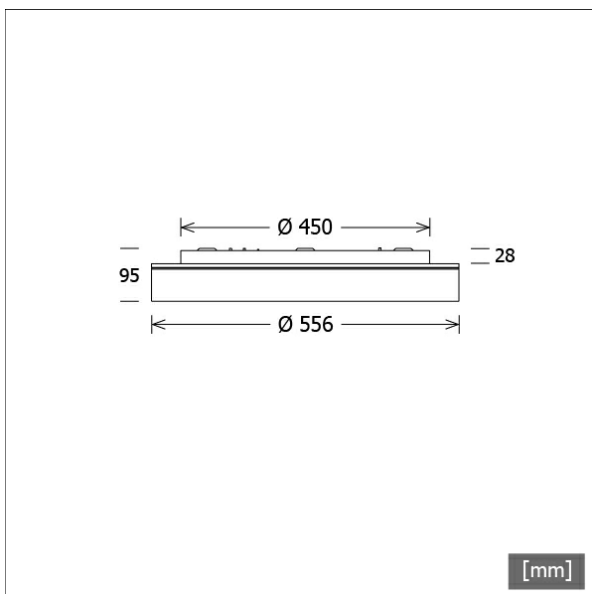

## Dimensions / Poids

<b>Diamètre extérieur</b>	556 mm
<b>Hauteur</b>	95 mm
<b>Poids net</b>	8.04 kg
<b>Poids brut</b>	8.94 kg

cd / 1000 lm

Offset [m] Cone width [m] Illuminance [lx]

Offset [m]	Cone width [m]		Illuminance [lx]
3.0	C0-C180 Plane: 9.21	C90-C270 Plane: 9.23	93.8
6.0	18.43	18.46	23.5
9.0	27.64	27.69	10.4
12.0	36.85	36.92	5.9
15.0	46.07	46.14	3.8