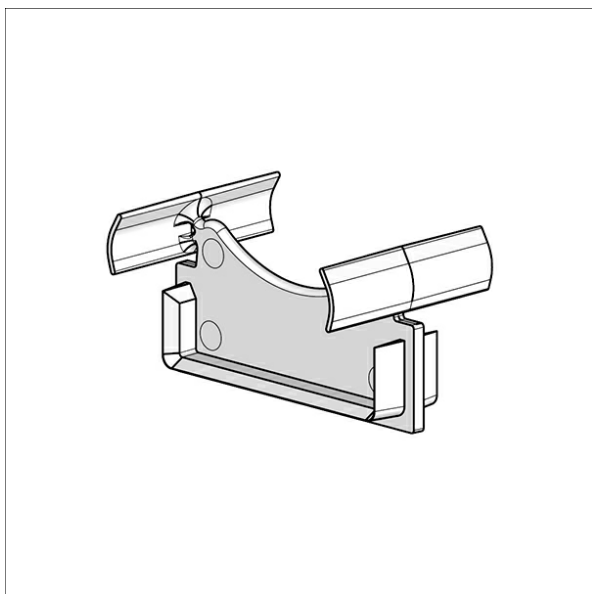

LK-Z 045 AOV-K-001

Description

- pièce de couverture opale saillante en polycarbonate
- pour profil en verre acrylique LK-Z 045 AOV-001/...
- raccordement au profil Lichtkanal sans outils

Observations

Jusqu'à une longueur = 3000 mm, il est nécessaire de disposer d'un seul élément de masquage. À partir d'une longueur > 3000 mm, il est nécessaire de disposer d'un élément de masquage tous les 1 500 mm supplémentaires. Non adapté en combinaison avec les modules lumière LK-CH 045....

Dimensions / Poids

Longueur	2 mm
Largeur	45 mm
Hauteur	15 mm
Poids net	0.01 kg
Poids brut	0.01 kg

Coloris	Réf. article	EAN
	661453	4043544704535