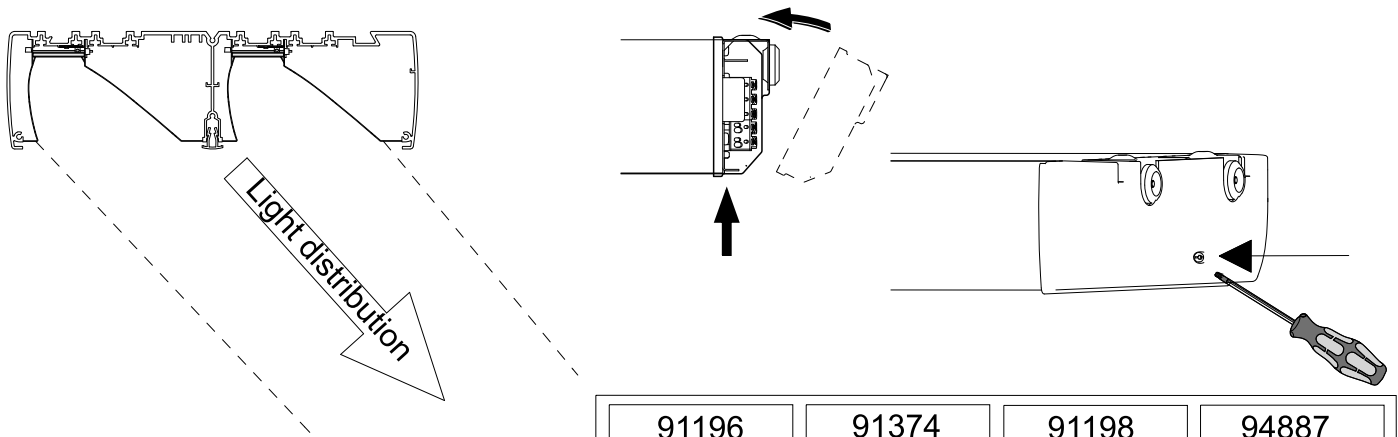

FAGERHULT

SE - 566 80 Habo

Excis LED

5401423 Utgåva/Edition 06

- (S)** Det är lämpligt att denna information överlämnas till användaren av anläggningen.
- (D)** Diese Informationen sind für den Benutzer der Anlage vorgesehen.
- (GB)** It is appropriate that this information is passed on to the users of the installation.
- (SF)** Nämä ohjeet tulee säilyttää ja luovuttaa kiinteistön käyttäjälle.