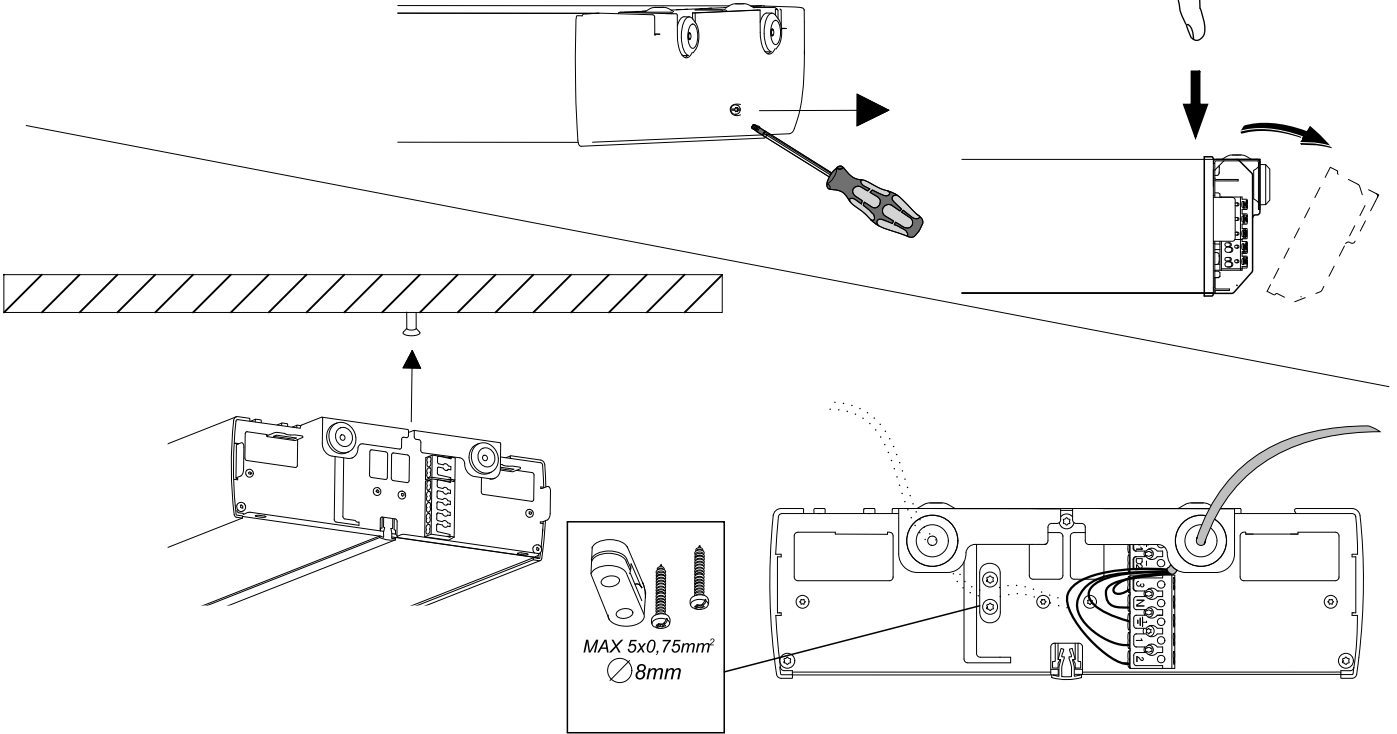

FAGERHULT

SE - 566 80 Habo

Excis LED

5401423 Utgåva/Edition 06

- (S)** Det är lämpligt att denna information överlämnas till användaren av anläggningen.
- (D)** Diese Informationen sind für den Benutzer der Anlage vorgesehen.
- (GB)** It is appropriate that this information is passed on to the users of the installation.
- (SF)** Nämä ohjeet tulee säilyttää ja luovuttaa kiinteistön käyttäjälle.