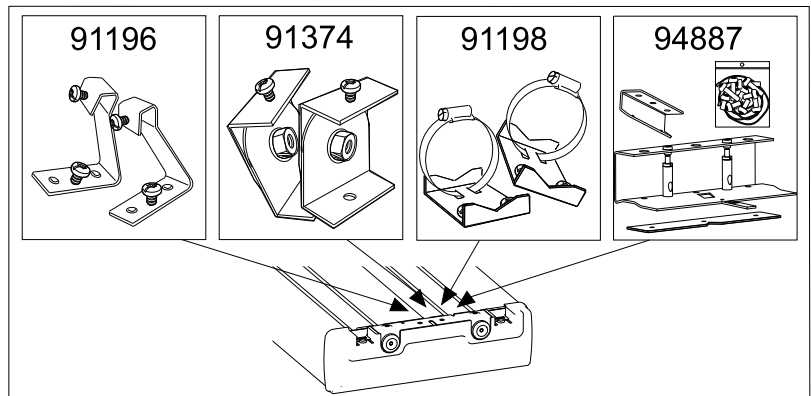

FAGERHULT

SE - 566 80 Habo

Excis LED

5401423 Utgåva/Edition 06

- (S)** Det är lämpligt att denna information överlämnas till användaren av anläggningen.
- (D)** Diese Informationen sind für den Benutzer der Anlage vorgesehen.
- (GB)** It is appropriate that this information is passed on to the users of the installation.
- (SF)** Nämä ohjeet tulee säilyttää ja luovuttaa kiinteistön käyttäjälle.