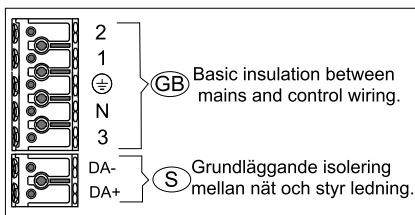

FAGERHULT

SE - 566 80 Habo

Excis LED

5401423 Utgåva/Edition 06

- (S)** Det är lämpligt att denna information överlämnas till användaren av anläggningen.
- (D)** Diese Informationen sind für den Benutzer der Anlage vorgesehen.
- (GB)** It is appropriate that this information is passed on to the users of the installation.
- (SF)** Nämä ohjeet tulee säilyttää ja luovuttaa kiinteistön käyttäjälle.