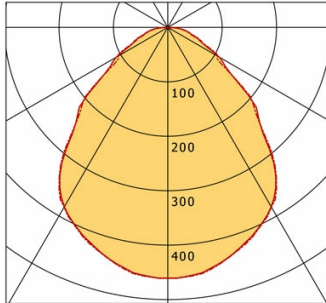

Encastrément

PLL 57.0925.840.2/DALI

PLL 57.0925.840.2/DALI

PL 57 (1xLED 102W 840/4000K 10750lm)

— C0/C180 cd / 1000 lm   - - - - C90/C270

	C0	C90	C180	C270
0°	461	461	461	461
15°	436	437	436	437
30°	380	381	380	381
45°	236	233	236	233
60°	110	107	110	107
75°	44	40	44	40
90°	0	0	0	0

cd / 1000 lm

Offset [m]	Cone width [m]		Illuminance [lx]
3.0	6.24	6.07	550.2
6.0	12.49	12.14	137.5
9.0	18.73	18.20	61.1
12.0	24.97	24.27	34.4
15.0	31.21	30.34	22.0

η	LED
Efficiency	105 lm/W
Direct/Indirect	↓ 100% / ↑ 0%
System Power	102 W
UGR	X=4H, Y=8H
Reflection factors	70/50/20
UGR C0/C180	19.4
UGR C90/C270	19.3
CIE Flux Codes	60 86 97 100 100
Ra/CRI	>80

LTS

Accessoires