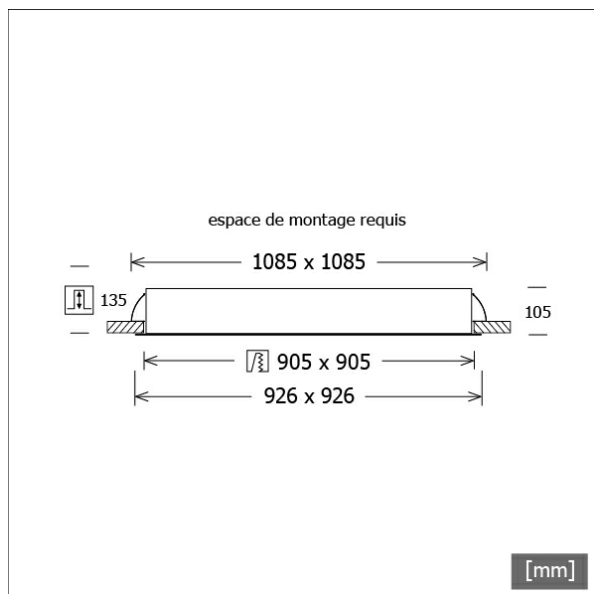

Description

- champ lumineux à encastrement de forme carrée et bord caché pour aspect à fleur de plafond, et éclairage homogène pour intégration sans bordure à des projets d'architecture
- absence de radiations thermiques et UV
- boîtier en tôle d'acier avec unité LED amovible
- disque diffuseur opale en verre acrylique
- montage au plafond sans outils à l'aide de ressorts de serrage rapide (réglage automatique de l'épaisseur du plafond)
- borne à 5 pôles
- ballast (convertisseur LED) intégré (avec gradation DALI)

Observations

Espace de montage requis : 1085 x 1085 mm.

Options standard

Options spéciales

Données d'éclairage / Normes

Lampes	LED Matrix / CRI 80 / 4000 K
EPREL sources de lumière	832757
Durée de vie	L90 B50 50.000 h
	L80 B50 100.000 h
	L80 B20 50.000 h
Puissance du système	101.7 W
Flux lumineux des luminaires	10750 lm
Rendement du système	105.70 lm/W
Rendement du module	200.00 lm/W
UGR classe	≤19
Tension d'alimentation	220 - 240 V / 50 - 60 Hz
Classe de protection	I
Type de protection	IP20

Dimensions / Poids

Longueur	926 mm
Largeur	926 mm
Hauteur	105 mm
Découpe (LxL)	905 x 905 mm
Épaisseur plafond	10.0 - 30.0 mm
Profondeur d'encastrement	135 mm
Poids net	26.70 kg
Poids brut	28.00 kg