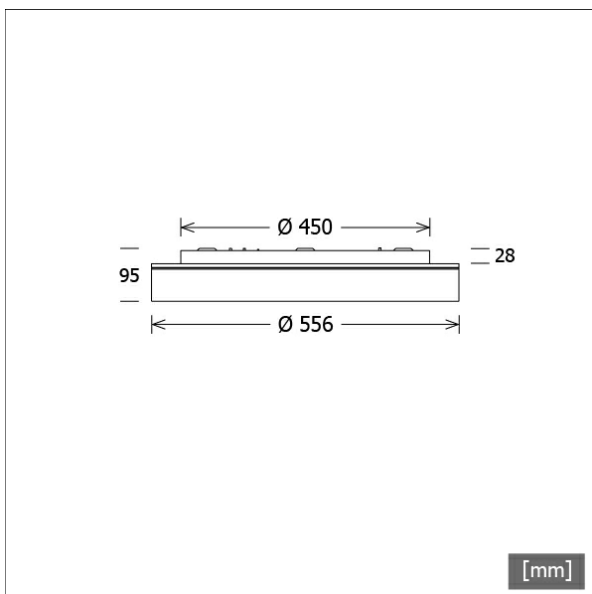

LUNS 404.840.1/DALI

Coloris	Réf. article	EAN
argent	665743	4043544750563
noir	665744	4043544750570
blanc	665745	4043544750587

Description

- utilisable en appareil de plafond, mural ou en suspension (suspension à commander séparément)
- à faisceau direct/indirect avec anneau effet lumière
- lumière indirecte faible pour éclairage du plafond
- très simple à entretenir
- absence de radiations thermiques et UV
- appareil composé d'un boîtier en tôle d'acier pour ballast et unité lampe
- l'unité lampe peut être séparée du boîtier du ballast sans outils au moyen d'un système à baïonnette (avec filin de sécurité)
- diffuseur en verre acrylique opale
- boîtier ballast pour vissage direct
- borne à 5 pôles
- ballast (convertisseur LED) intégré (avec gradation DALI)

Options standard

Options spéciales

Données d'éclairage / Normes

Lampes	LED linear / CRI 80 / 4000 K
EPREL sources de lumière	993701 993703
Durée de vie	L90 B50 50.000 h
	L80 B50 100.000 h
	L80 B20 50.000 h
Puissance du système	40.8 W
Flux lumineux des luminaires	4560 lm
Rendement du système	111.76 lm/W
Rendement du module	175.00 lm/W
UGR classe	≤22
Tension d'alimentation	220 - 240 V / 50 - 60 Hz
Classe de protection	I
Type de protection	IP20

Dimensions / Poids

Diamètre extérieur	556 mm
Hauteur	95 mm
Poids net	8.04 kg
Poids brut	8.94 kg

LUNS 404.840.1/DALI

Lunata Small (1xLED 41W 840/4000K 4560lm)

— C0/C180 cd / 1000 lm — C90/C270

	C0	C90	C180	C270
0°	329	329	329	329
15°	317	316	317	316
30°	280	280	280	280
45°	222	222	222	222
60°	148	148	148	148
75°	63	63	63	63
90°	2	2	2	2
cd / 1000 lm				

Offset [m] Cone width [m] Illuminance [lx]

Offset [m]	C0-C180 Plane	C90-C270 Plane	Illuminance [lx]
3.0	9.23	9.21	166.7
6.0	18.46	18.41	41.7
9.0	27.68	27.62	18.5
12.0	36.91	36.82	10.4
15.0	46.14	46.03	6.7