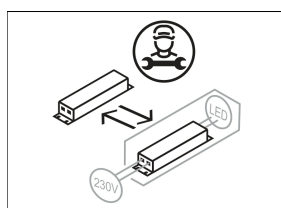

LUNS 404.840.1/DALI

Coloris	Réf. article	EAN
argent	665743	4043544750563
noir	665744	4043544750570
blanc	665745	4043544750587

Description

- utilisable en appareil de plafond, mural ou en suspension (suspension à commander séparément)
- à faisceau direct/indirect avec anneau effet lumière
- lumière indirecte faible pour éclairage du plafond
- très simple à entretenir
- absence de radiations thermiques et UV
- appareil composé d'un boîtier en tôle d'acier pour ballast et unité lampe
- l'unité lampe peut être séparée du boîtier du ballast sans outils au moyen d'un système à baïonnette (avec filin de sécurité)
- diffuseur en verre acrylique opale
- boîtier ballast pour vissage direct
- borne à 5 pôles
- ballast (convertisseur LED) intégré (avec gradation DALI)

Dimensions / Poids

Diamètre extérieur	556 mm
Hauteur	95 mm
Poids net	8.04 kg
Poids brut	8.94 kg

LUNS 404.840.1/DALI

Lunata Small (1xLED 41W 840/4000K 4560lm)

— C0/C180 cd / 1000 lm — C90/C270

	C0	C90	C180	C270
0°	329	329	329	329
15°	317	316	317	316
30°	280	280	280	280
45°	222	222	222	222
60°	148	148	148	148
75°	63	63	63	63
90°	2	2	2	2
cd / 1000 lm				