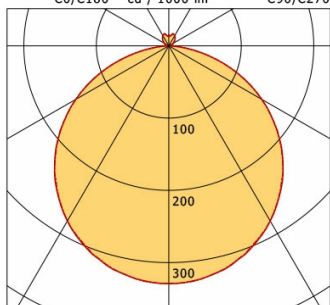

Options standard

Options spéciales

Données d'éclairage / Normes

Lampes	LED linear / CRI 80 / 4000 K
EPREL sources de lumière	993701 993703
Durée de vie	L90 B50 50.000 h
	L80 B50 100.000 h
	L80 B20 50.000 h
Puissance du système	40.8 W
Flux lumineux des luminaires	4560 lm
Rendement du système	111.76 lm/W
Rendement du module	175.00 lm/W
UGR classe	≤22
Tension d'alimentation	220 - 240 V / 50 - 60 Hz
Classe de protection	I
Type de protection	IP20

Dimensions / Poids

Diamètre extérieur	556 mm
Hauteur	95 mm
Poids net	8.04 kg
Poids brut	8.94 kg

LUNS 404.840.1/DALI

Lunata Small (1xLED 41W 840/4000K 4560lm)

— C0/C180 cd / 1000 lm — C90/C270

	C0	C90	C180	C270
0°	329	329	329	329
15°	317	316	317	316
30°	280	280	280	280
45°	222	222	222	222
60°	148	148	148	148
75°	63	63	63	63
90°	2	2	2	2
cd / 1000 lm				

Offset [m] Cone width [m] Illuminance [lx]

Offset [m]	C0-C180 Plane	C90-C270 Plane	Illuminance [lx]
3.0	9.23	9.21	166.7
6.0	18.46	18.41	41.7
9.0	27.68	27.62	18.5
12.0	36.91	36.82	10.4
15.0	46.14	46.03	6.7