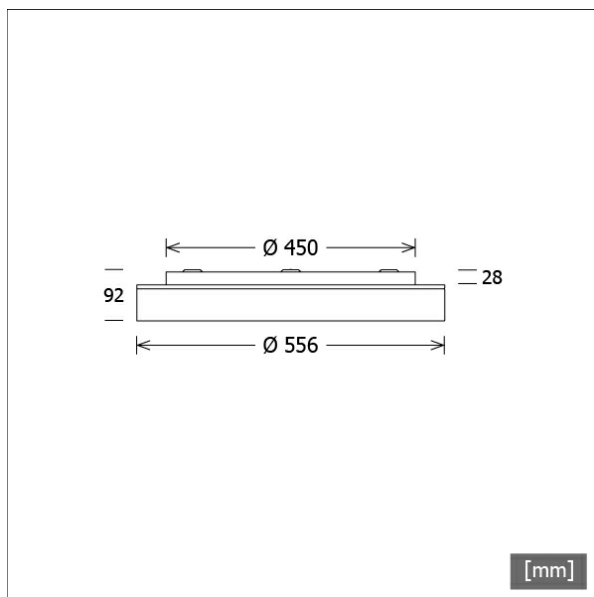

LUNS 304.840.1/DALI

Coloris	Réf. article	EAN
argent	665731	4043544750440
noir	665732	4043544750457
blanc	665733	4043544750464

Description

- utilisable en appareil de plafond, mural ou en suspension (suspension à commander séparément)
- à faisceau direct/indirect sans anneau effet lumière
- lumière indirecte faible pour éclairage du plafond
- très simple à entretenir
- absence de radiations thermiques et UV
- appareil composé d'un boîtier en tôle d'acier pour ballast et unité lampe
- l'unité lampe peut être séparée du boîtier du ballast sans outils au moyen d'un système à baïonnette (avec filin de sécurité)
- diffuseur en verre acrylique opale
- boîtier ballast pour vissage direct
- borne à 5 pôles
- ballast (convertisseur LED) intégré (avec gradation DALI)

Options standard

Options spéciales

Données d'éclairage / Normes

Lampes	LED linear / CRI 80 / 4000 K
EPREL sources de lumière	993701 993703
Durée de vie	L90 B50 50.000 h
	L80 B50 100.000 h
	L80 B20 50.000 h
Puissance du système	40.8 W
Flux lumineux des luminaires	4560 lm
Rendement du système	111.76 lm/W
Rendement du module	175.00 lm/W
UGR classe	≤22
Tension d'alimentation	220 - 240 V / 50 - 60 Hz
Classe de protection	I
Type de protection	IP20

Dimensions / Poids

Diamètre extérieur	556 mm
Hauteur	92 mm
Poids net	8.04 kg
Poids brut	8.94 kg

LUNS 304.840.1/DALI

Lunata Small (1xLED 41W 840/4000K 4560lm)

— C0/C180 cd / 1000 lm — C90/C270

	C0	C90	C180	C270
0°	332	332	332	332
15°	320	319	320	319
30°	283	282	283	282
45°	225	223	225	223
60°	149	149	149	149
75°	63	63	63	63
90°	2	1	2	1

cd / 1000 lm

Offset [m] Cone width [m] Illuminance [lx]

Offset [m]	C0-C180 Plane	C90-C270 Plane	Illuminance [lx]
3.0	9.19 9.13		168.4
6.0	18.38 18.26		42.1
9.0	27.58 27.39		18.7
12.0	36.77 36.52		10.5
15.0	45.96 45.65		6.7