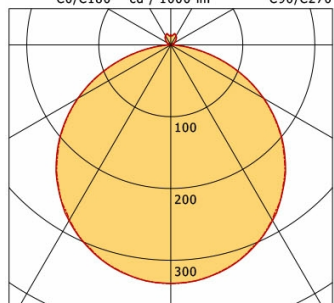

Options standard

Options spéciales

Données d'éclairage / Normes

Lampes	LED linear / CRI 80 / 4000 K
EPREL sources de lumière	993701 993703
Durée de vie	L90 B50 50.000 h
	L80 B50 100.000 h
	L80 B20 50.000 h
Puissance du système	40.8 W
Flux lumineux des luminaires	4560 lm
Rendement du système	111.76 lm/W
Rendement du module	175.00 lm/W
UGR classe	≤22
Tension d'alimentation	220 - 240 V / 50 - 60 Hz
Classe de protection	I
Type de protection	IP20

Dimensions / Poids

Diamètre extérieur	556 mm
Hauteur	92 mm
Poids net	8.04 kg
Poids brut	8.94 kg

LUNS 304.840.1/DALI

Lunata Small (1xLED 41W 840/4000K 4560lm)

— C0/C180 cd / 1000 lm — C90/C270

	C0	C90	C180	C270
0°	332	332	332	332
15°	320	319	320	319
30°	283	282	283	282
45°	225	223	225	223
60°	149	149	149	149
75°	63	63	63	63
90°	2	1	2	1

cd / 1000 lm

Offset [m] Cone width [m] Illuminance [lx]

Offset [m]	C0-C180 Plane	C90-C270 Plane	Illuminance [lx]
3.0	9.19 9.13		168.4
6.0	18.38 18.26		42.1
9.0	27.58 27.39		18.7
12.0	36.77 36.52		10.5
15.0	45.96 45.65		6.7