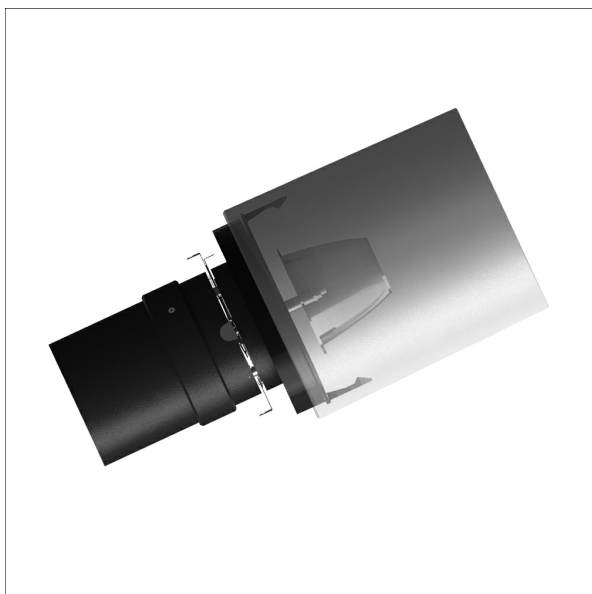

FOCUS 100.1

Description

- optique haute qualité avec verre bi-convexe focalisé pour l'éclairage d'accentuation de matériel d'exposition
- indiqué pour série appareils série Jett
- contours fixes ronds inclus
- réglable pour créer plusieurs effets de lumière (trapézoïdales, triangulaires, etc.)
- corps en aluminium
- raccordement à la tête de la lampe sans outils

Données d'éclairage / Normes

Type de protection IP20

Dimensions / Poids

Diamètre extérieur 60 mm
 Hauteur 101 mm
 Poids net 0.32 kg
 Poids brut 0.40 kg

Coloris	Réf. article	EAN
noir	644410	4043544507297