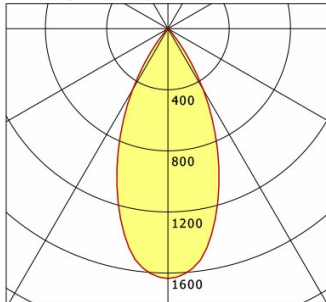

Options standard

Coloris	Réf. article	EAN
argent	667853	4043544771940
noir	667854	4043544771957
blanc	667855	4043544771964

Données d'éclairage / Normes

Lampes	LED Spot / CRI 90 / 3000 K
EPREL sources de lumière	851296
Durée de vie	L90 B50 50.000 h L80 B50 100.000 h L80 B20 50.000 h
Puissance du système	20.0 W
Flux lumineux des luminaires	1840 lm
Rendement du système	92.00 lm/W
Rendement du module	134.21 lm/W
UGR classe	≤22
Zone de rayonnement	Wide Flood
Angle de rayonnement	46°
Tension d'alimentation	220 - 240 V / 50 - 60 Hz
Classe de protection	II
Type de protection	IP20

Dimensions / Poids

Longueur	325 mm
Largeur	66 mm
Hauteur	79 mm
Diamètre de la tête lumineuse	66 mm
Poids net	0.41 kg
Poids brut	0.56 kg

ORYO-T 101.930.45/DALI-EU

Oryo 100 | Track-Mounted (1xLED 20W 930/3000K 1840lm 45°)

C0/C180 cd / 1000 lm

	C0	C90	C180	C270
0°	1636	1636	1636	1636
15°	1232	1232	1232	1232
30°	461	461	461	461
45°	24	24	24	24
60°	8	8	8	8
75°	2	2	2	2
90°	0	0	0	0
cd / 1000 lm				

Offset [m] Cone width [m] Illuminance [lx]