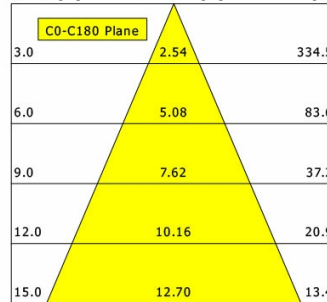

Options standard

Coloris	Réf. article	EAN
argent	667853	4043544771940
noir	667854	4043544771957
blanc	667855	4043544771964

Données d'éclairage / Normes

Lampes	LED Spot / CRI 90 / 3000 K
EPREL sources de lumière	851296
Durée de vie	L90 B50 50.000 h L80 B50 100.000 h L80 B20 50.000 h
Puissance du système	20.0 W
Flux lumineux des luminaires	1840 lm
Rendement du système	92.00 lm/W
Rendement du module	134.21 lm/W
UGR classe	≤22
Zone de rayonnement	Wide Flood
Angle de rayonnement	46°
Tension d'alimentation	220 - 240 V / 50 - 60 Hz
Classe de protection	II
Type de protection	IP20

Dimensions / Poids

Longueur	325 mm
Largeur	66 mm
Hauteur	79 mm
Diamètre de la tête lumineuse	66 mm
Poids net	0.41 kg
Poids brut	0.56 kg

ORYO-T 101.930.45/DALI-EU

Oryo 100 | Track-Mounted (1xLED 20W 930/3000K 1840lm 45°)

C0/C180 cd / 1000 lm

	C0	C90	C180	C270
0°	1636	1636	1636	1636
15°	1232	1232	1232	1232
30°	461	461	461	461
45°	24	24	24	24
60°	8	8	8	8
75°	2	2	2	2
90°	0	0	0	0
cd / 1000 lm				

Offset [m] Cone width [m] Illuminance [lx]

η	LED
Efficiency	92 lm/W
Direct/Indirect	↓ 100% / ↑ 0%
System Power	20 W
UGR	X=4H, Y=8H
Reflection factors	70/50/20
UGR C0/C180	21.5
UGR C90/C270	21.5
CIE Flux Codes	96 99 100 100 100
Ra/CRI	>90

LTS

Accessoires