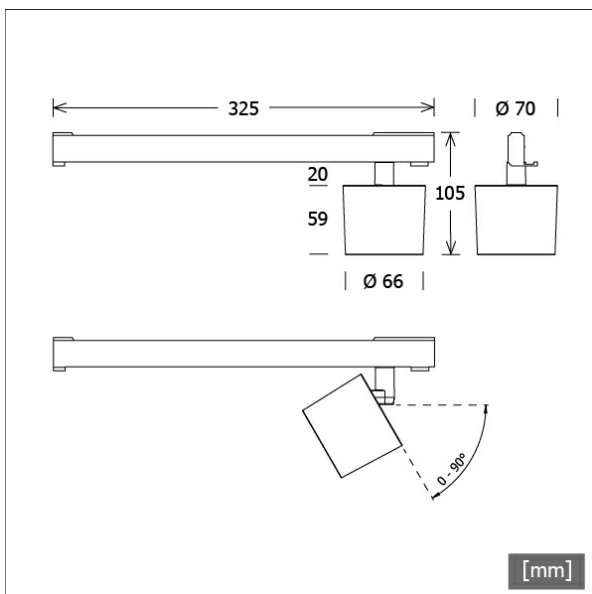

ORYO-T 101.930.45/DALI-EU

Description

- projecteur sur rail, flexible filigrané à tête d'éclairage légèrement conique
- tête d'éclairage tournant sur 355° et pivotant sur 90° grâce à un bras articulé intégré
- très simple à entretenir
- absence de radiations thermiques et UV
- Écran filtrant et anneau décoratif anti-éblouissement disponibles en tant qu'accessoires
- tête lampe en aluminium moulé sous pression
- gestion thermique innovante avec refroidissement passif intégré
- réflecteur miroir en aluminium à hautes performances à faisceau symétrique précis pour un haut rendement lumineux et un éclairage non éblouissant
- anneau frontal intérieur noir en matière thermoplastique
- verre acrylique de protection transparent
- transformateur DALI 3-phase rail (Eutrac)

Options standard

Coloris	Réf. article	EAN
argent	667853	4043544771940
noir	667854	4043544771957
blanc	667855	4043544771964

Données d'éclairage / Normes

Lampes	LED Spot / CRI 90 / 3000 K
EPREL sources de lumière	851296
Durée de vie	L90 B50 50.000 h L80 B50 100.000 h L80 B20 50.000 h
Puissance du système	20.0 W
Flux lumineux des luminaires	1840 lm
Rendement du système	92.00 lm/W
Rendement du module	134.21 lm/W
UGR classe	≤22
Zone de rayonnement	Wide Flood
Angle de rayonnement	46°
Tension d'alimentation	220 - 240 V / 50 - 60 Hz
Classe de protection	II
Type de protection	IP20

Dimensions / Poids

Longueur	325 mm
Largeur	66 mm
Hauteur	79 mm
Diamètre de la tête lumineuse	66 mm
Poids net	0.41 kg
Poids brut	0.56 kg

ORYO-T 101.930.45/DALI-EU

Oryo 100 | Track-Mounted (1xLED 20W 930/3000K 1840lm 45°)

C0/C180 cd / 1000 lm

	C0	C90	C180	C270
0°	1636	1636	1636	1636
15°	1232	1232	1232	1232
30°	461	461	461	461
45°	24	24	24	24
60°	8	8	8	8
75°	2	2	2	2
90°	0	0	0	0
cd / 1000 lm				

Offset [m] Cone width [m] Illuminance [lx]