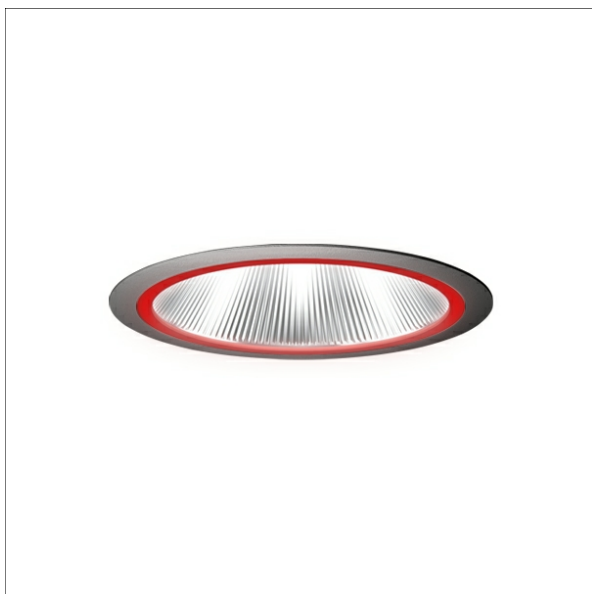

FLIRZ 300.06

Description

- anneau à effet lumière rouge opaque en macrolon
- raccordement à la lampe sans outils

Dimensions / Poids

Diamètre extérieur	161 mm
Diamètre intérieur	145 mm
Hauteur	14 mm
Poids net	0.06 kg
Poids brut	0.08 kg

Coloris	Réf. article	EAN
	636725	4043544393104