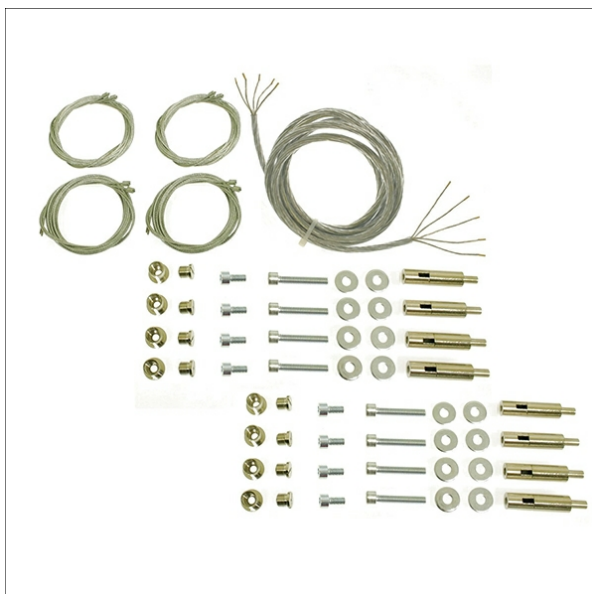

L 84/3000 DIM

Description

- suspension à câble 8 plis avec alimentation pour DALI
- réglable en hauteur
- attache lampe et châssis à visser
- câble de branchement transparent (5 x 1,5 mm², préfabriqué, longueur : 3000 mm)

Dimensions / Poids

Longueur	3000 mm
Poids net	1.07 kg
Poids brut	1.13 kg

Coloris	Réf. article	EAN
	655167	4043544639226