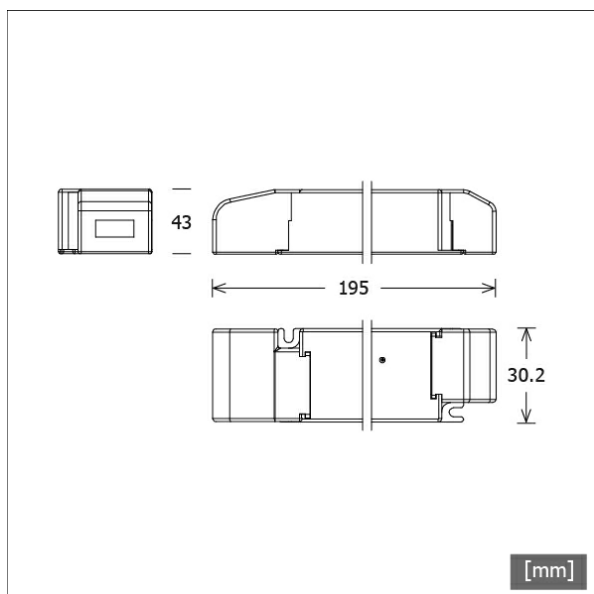

Description

- convertisseur (LED 35 W), gradable DALI
- convertisseur à tension constante
- avec presse-étoupe
- interface 4 en 1 et ready2mains pour différentes options de gradation
- plage de gradation de 1 à 100 %
- aucun gradateur externe nécessaire
- interfaces : one4all (DALI DT 6, DSI, switchDIM, corridorFUNCTION), ready2mains (configuration et gradation via secteur)
- durée de vie utile nominale jusqu'à 50000 h
- ondulation LF tension de sortie (< 120 Hz) : <10 %
- température d'exercice : -20 ... +50°C
- tension de sortie : 24 V DC
- bornes plug-in pour un câblage facile

Données d'éclairage / Normes

Tension d'alimentation	220 - 240 V / 50 - 60 Hz
Classe de protection	III
Type de protection	IP20

Dimensions / Poids

Longueur	195 mm
Largeur	30 mm
Hauteur	43 mm
Poids net	0.16 kg
Poids brut	0.17 kg