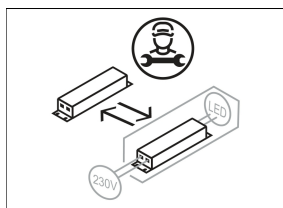

Encastrement

PLL 57.0625.830.2/DALI

Coloris	Réf. article	EAN
argent	634070	4043544360731
blanc	634071	4043544360748
noir	642372	4043544481566

Description

- champ lumineux à encastrement de forme carrée et bord caché pour aspect à fleur de plafond, et éclairage homogène pour intégration sans bordure à des projets d'architecture
- absence de radiations thermiques et UV
- boîtier en tôle d'acier avec unité LED amovible
- disque diffuseur opale en verre acrylique
- montage au plafond sans outils à l'aide de ressorts de serrage rapide (réglage automatique de l'épaisseur du plafond)
- borne à 5 pôles
- ballast (convertisseur LED) intégré (avec gradation DALI)

Observations

Espace de montage requis : 785 x 785 mm.

Options standard

Options spéciales

Données d'éclairage / Normes

Lampes	LED Matrix / CRI 80 / 3000 K
EPREL sources de lumière	832756
Durée de vie	L90 B50 50.000 h L80 B50 100.000 h L80 B20 50.000 h
Puissance du système	45.8 W
Flux lumineux des luminaires	4450 lm
Rendement du système	97.16 lm/W
Rendement du module	193.10 lm/W
UGR classe	≤19
Tension d'alimentation	220 - 240 V / 50 - 60 Hz
Classe de protection	I
Type de protection	IP20

Dimensions / Poids

Longueur	626 mm
Largeur	626 mm
Hauteur	105 mm
Découpe (LxL)	605 x 605 mm
Épaisseur plafond	10.0 - 30.0 mm
Profondeur d'encastrement	135 mm
Poids net	10.96 kg
Poids brut	11.88 kg

Encastrément