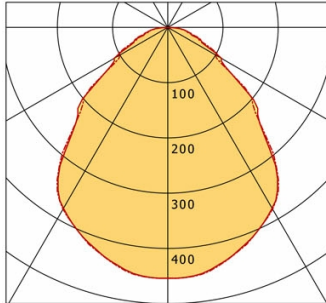

Dimensions / Poids

Longueur	626 mm
Largeur	626 mm
Hauteur	105 mm
Découpe (LxL)	605 x 605 mm
Épaisseur plafond	10.0 - 30.0 mm
Profondeur d'encastrement	135 mm
Poids net	10.96 kg
Poids brut	11.88 kg

Encastrément

PLL 57.0625.830.2/DALI

PLL 57.0625.830.2/DALI

PL 57 (1xLED 46W 830/3000K 4450lm)

— C0/C180 cd / 1000 lm - - - C90/C270

	C0	C90	C180	C270
0°	454	454	454	454
15°	432	433	432	433
30°	378	380	378	380
45°	232	229	232	229
60°	113	101	113	101
75°	45	39	45	39
90°	0	0	0	0
cd / 1000 lm				

Offset [m]	Cone width [m]		Illuminance [lx]
3.0	C0-C180 Plane: 6.26	C90-C270 Plane: 6.06	224.4
6.0	12.52 12.11		56.1
9.0	18.79 18.17		24.9
12.0	25.05 24.23		14.0
15.0	31.31 30.28		9.0

η	LED
Efficiency	97 lm/W
Direct/Indirect	↓ 100% / ↑ 0%
System Power	46 W
UGR	X=4H, Y=8H
Reflection factors	70/50/20
UGR C0/C180	19.3
UGR C90/C270	19.2
CIE Flux Codes	59 86 97 100 100
Ra/CRI	>80