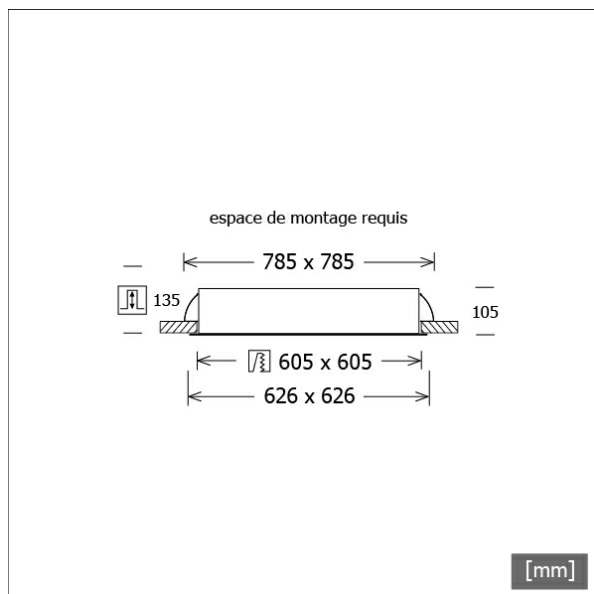

Encastrement

PLL 57.0625.830.2/DALI

Coloris	Réf. article	EAN
argent	634070	4043544360731
blanc	634071	4043544360748
noir	642372	4043544481566

Description

- champ lumineux à encastrement de forme carrée et bord caché pour aspect à fleur de plafond, et éclairage homogène pour intégration sans bordure à des projets d'architecture
- absence de radiations thermiques et UV
- boîtier en tôle d'acier avec unité LED amovible
- disque diffuseur opale en verre acrylique
- montage au plafond sans outils à l'aide de ressorts de serrage rapide (réglage automatique de l'épaisseur du plafond)
- borne à 5 pôles
- ballast (convertisseur LED) intégré (avec gradation DALI)

Observations

Espace de montage requis : 785 x 785 mm.

Options standard

Options spéciales

Données d'éclairage / Normes

Lampes	LED Matrix / CRI 80 / 3000 K
EPREL sources de lumière	832756
Durée de vie	L90 B50 50.000 h L80 B50 100.000 h L80 B20 50.000 h
Puissance du système	45.8 W
Flux lumineux des luminaires	4450 lm
Rendement du système	97.16 lm/W
Rendement du module	193.10 lm/W
UGR classe	≤19
Tension d'alimentation	220 - 240 V / 50 - 60 Hz
Classe de protection	I
Type de protection	IP20

Dimensions / Poids

Longueur	626 mm
Largeur	626 mm
Hauteur	105 mm
Découpe (LxL)	605 x 605 mm
Épaisseur plafond	10.0 - 30.0 mm
Profondeur d'encastrement	135 mm
Poids net	10.96 kg
Poids brut	11.88 kg

Encastrément

Offset [m]	Cone width [m]		Illuminance [lx]
3.0	C0-C180 Plane: 6.26	C90-C270 Plane: 6.06	224.4
6.0	12.52 12.11		56.1
9.0	18.79 18.17		24.9
12.0	25.05 24.23		14.0
15.0	31.31 30.28		9.0

η	LED
Efficiency	97 lm/W
Direct/Indirect	↓ 100% / ↑ 0%
System Power	46 W
UGR	X=4H, Y=8H
Reflection factors	70/50/20
UGR C0/C180	19.3
UGR C90/C270	19.2
CIE Flux Codes	59 86 97 100 100
Ra/CRI	>80