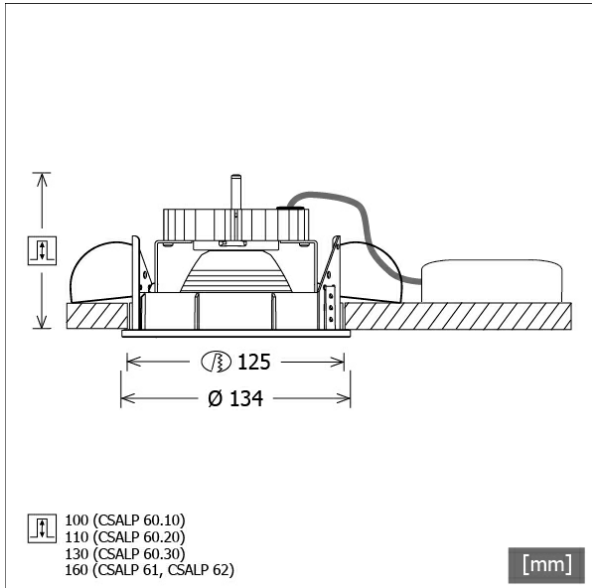

CSALP 60.3040.35/DALI

Coloris	Réf. article	EAN
noir	643228	4043544494375
argent	643229	4043544494382
blanc	643230	4043544494399

Description

- projecteur à encastrement avec une gamme étendue d'applications
- lampe pivotante à 350° et orientable à 40°
- très simple à entretenir
- absence de radiations thermiques et UV
- gestion de la chaleur avec refroidissement passif (dissipateur thermique en aluminium)
- réflecteur-miroir en aluminium à faisceau symétrique précis pour un haut rendement lumineux et un contrôle optimal de l'éblouissement.
- anneaux frontaux et anneau de montage en zinc moulé sous pression
- montage au plafond sans outils à l'aide de ressorts de serrage rapide (réglage automatique de l'épaisseur du plafond)
- Leuchte und Betriebsgerät über Kabel (Länge: 500 mm) fest verbunden, Betriebsgerät fertig für Netzanschluss
- ballast (convertisseur LED DALI, gradable) Inklus (positionnement extérieur)

Options standard

Options spéciales

Données d'éclairage / Normes

Lampes	LED Spot / CRI 80 / 4000 K
EPREL sources de lumière	851282
Durée de vie	L90 B50 50.000 h
	L80 B50 100.000 h
	L80 B20 50.000 h
Puissance du système	36.0 W
Flux lumineux des luminaires	3790 lm
Rendement du système	105.27 lm/W
Rendement du module	162.17 lm/W
UGR classe	≤22
Angle de rayonnement	35°
Tension d'alimentation	220 - 240 V / 50 - 60 Hz
Classe de protection	II
Type de protection	IP20

Dimensions / Poids

Diamètre extérieur	134 mm
Hauteur	118 mm
Découpe (Ø)	125 mm
Épaisseur plafond	1.0 - 25.0 mm
Profondeur d'encastrement	130 mm
Poids net	1.18 kg
Poids brut	1.28 kg

CSALP 60.3040.35/DALI

Offset [m] Cone width [m] Illuminance [lx]

Offset [m]	Cone width [m]	Illuminance [lx]
3.0	1.95	900.3
6.0	3.90	225.1
9.0	5.86	100.0
12.0	7.81	56.3
15.0	9.76	36.0

η	LED
Efficiency	105 lm/W
Direct/Indirect	↓ 100% / ↑ 0%
System Power	36 W
UGR	X=4H, Y=8H
Reflection factors	70/50/20
UGR C0/C180	21.2
UGR C90/C270	21.2
CIE Flux Codes	98 99 100 100 100
Ra/CRI	>80