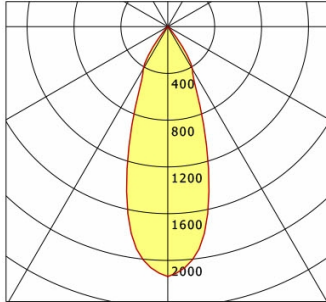

CSALP 60.3040.35/DALI

CSA 60 (1xLED 36W 840/4000K 3790lm 35 °)

C0/C180 cd / 1000 lm

	C0	C90	C180	C270
0°	2138	2138	2138	2138
15°	1357	1357	1357	1357
30°	420	420	420	420
45°	13	13	13	13
60°	4	4	4	4
75°	3	3	3	3
90°	0	0	0	0
cd / 1000 lm				

Offset [m] Cone width [m] Illuminance [lx]

Offset [m]	Cone width [m]	Illuminance [lx]
3.0	1.95	900.3
6.0	3.90	225.1
9.0	5.86	100.0
12.0	7.81	56.3
15.0	9.76	36.0

η	LED
Efficiency	105 lm/W
Direct/Indirect	↓ 100% / ↑ 0%
System Power	36 W
UGR	X=4H, Y=8H
Reflection factors	70/50/20
UGR C0/C180	21.2
UGR C90/C270	21.2
CIE Flux Codes	98 99 100 100 100
Ra/CRI	>80

LTS

Accessoires