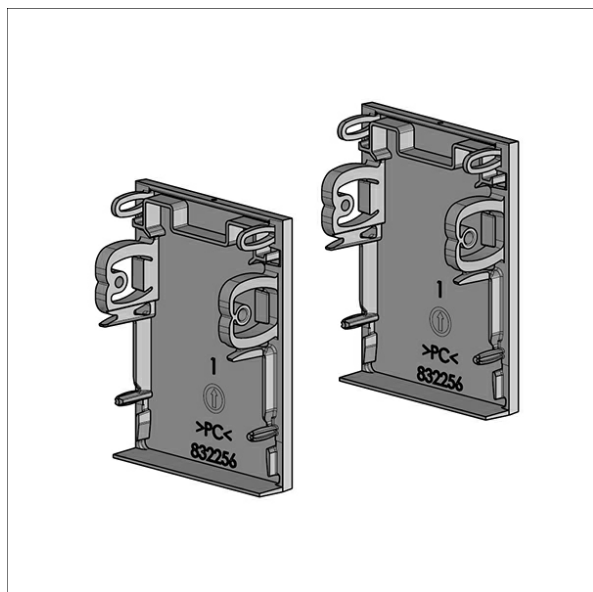

### Description

- embout de fermeture (2 pièces) en polycarbonate
- pour profils Lichtkanal 045 LK-P 045.001, LK-P 045.003 et LK-P 045.005.1
- encastrement dans le profil sans outils

### Dimensions / Poids

|            |         |
|------------|---------|
| Longueur   | 45 mm   |
| Largeur    | 3 mm    |
| Hauteur    | 60 mm   |
| Poids net  | 0.07 kg |
| Poids brut | 0.08 kg |

| Coloris | Réf. article | EAN           |
|---------|--------------|---------------|
| argent  | 669336       | 4043544810120 |
| noir    | 669337       | 4043544810137 |
| blanc   | 669338       | 4043544810144 |