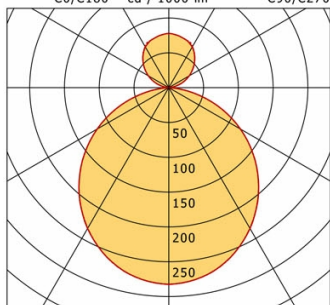

Observations

Sur demande, disponible avec lumière directe/indirecte activable et gradable séparément.

Options standard

Options spéciales

Données d'éclairage / Normes

Lampes	LED Modul / CRI 80 / 3000 K
	L90 B50 50.000 h
	L80 B50 100.000 h
	L80 B20 50.000 h
Puissance du système	45.8 W
Flux lumineux des luminaires	5210 lm
Rendement du système	113.75 lm/W
UGR classe	≤22
Tension d'alimentation	220 - 240 V / 50 - 60 Hz
Classe de protection	I
Type de protection	IP20

Dimensions / Poids

Diamètre extérieur	475 mm
Hauteur	123 mm
Poids net	5.30 kg
Poids brut	6.30 kg

PLL 28.0475.830.1/DALI

PLL 28.0475.830.1/DALI

PL 28 (1xLED 46W 830/3000K 5210lm)

— C0/C180 cd / 1000 lm — C90/C270

	C0	C90	C180	C270
0°	282	282	282	282
30°	234	233	234	233
60°	119	119	119	119
90°	1	1	1	1
120°	34	34	34	34
150°	67	68	67	68
180°	78	78	78	78
cd / 1000 lm				

LDC unsuitable for cone representation.
The C0 angle is oversized.

η	LED
Efficiency	113 lm/W
Direct/Indirect	↓ 78% / ↑ 22%
System Power	46 W
UGR	X=4H, Y=8H
Reflection factors	70/50/20
UGR C0/C180	21.7
UGR C90/C270	21.6
CIE Flux Codes	48 80 96 78 100
Ra/CRI	>80

LTS

Accessoires