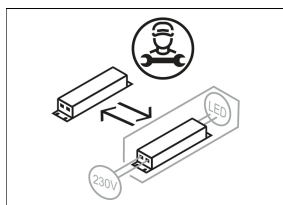

PLL 28.0475.830.1/DALI

Coloris	Réf. article	EAN
argent	640151	4043544439857
blanc	640152	4043544439864
noir	642248	4043544480354

Description

- prestigieuse suspension de forme ronde à éclairage homogène direct-indirect pour une atmosphère équilibrée de la pièce
- absence de radiations thermiques et UV
- lumière : directe 78%/indirect 22%
- boîtier en tôle d'acier avec unité LED amovible
- suspension à câble à commander séparément (cache de plafond de la même couleur que l'appareil)
- disque opale en verre acrylique
- borne à 5 pôles
- ballast (convertisseur LED) intégré (avec gradation DALI)

Dimensions / Poids

Diamètre extérieur	475 mm
Hauteur	123 mm
Poids net	5.30 kg
Poids brut	6.30 kg

PLL 28.0475.830.1/DALI

PLL 28.0475.830.1/DALI

PL 28 (1xLED 46W 830/3000K 5210lm)

— C0/C180 cd / 1000 lm — C90/C270