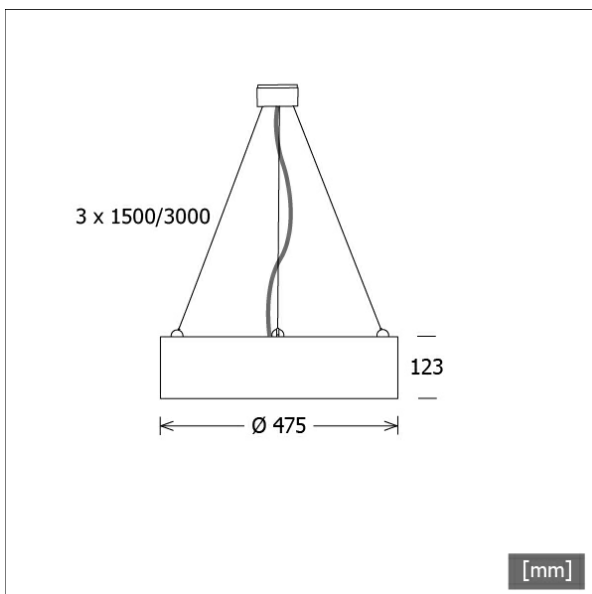

PLL 28.0475.830.1/DALI

Coloris	Réf. article	EAN
argent	640151	4043544439857
blanc	640152	4043544439864
noir	642248	4043544480354

Description

- prestigieuse suspension de forme ronde à éclairage homogène direct-indirect pour une atmosphère équilibrée de la pièce
- absence de radiations thermiques et UV
- lumière : directe 78%/indirect 22%
- boîtier en tôle d'acier avec unité LED amovible
- suspension à câble à commander séparément (cache de plafond de la même couleur que l'appareil)
- disque opale en verre acrylique
- borne à 5 pôles
- ballast (convertisseur LED) intégré (avec gradation DALI)

Observations

Sur demande, disponible avec lumière directe/indirecte activable et gradable séparément.

Options standard

Options spéciales

Données d'éclairage / Normes

Lampes	LED Modul / CRI 80 / 3000 K
	L90 B50 50.000 h
	L80 B50 100.000 h
	L80 B20 50.000 h
Puissance du système	45.8 W
Flux lumineux des luminaires	5210 lm
Rendement du système	113.75 lm/W
UGR classe	≤22
Tension d'alimentation	220 - 240 V / 50 - 60 Hz
Classe de protection	I
Type de protection	IP20

Dimensions / Poids

Diamètre extérieur	475 mm
Hauteur	123 mm
Poids net	5.30 kg
Poids brut	6.30 kg

PLL 28.0475.830.1/DALI

PLL 28.0475.830.1/DALI

PL 28 (1xLED 46W 830/3000K 5210lm)

— C0/C180 cd / 1000 lm — C90/C270

	C0	C90	C180	C270
0°	282	282	282	282
30°	234	233	234	233
60°	119	119	119	119
90°	1	1	1	1
120°	34	34	34	34
150°	67	68	67	68
180°	78	78	78	78
cd / 1000 lm				

LDC unsuitable for cone representation.
The C0 angle is oversized.