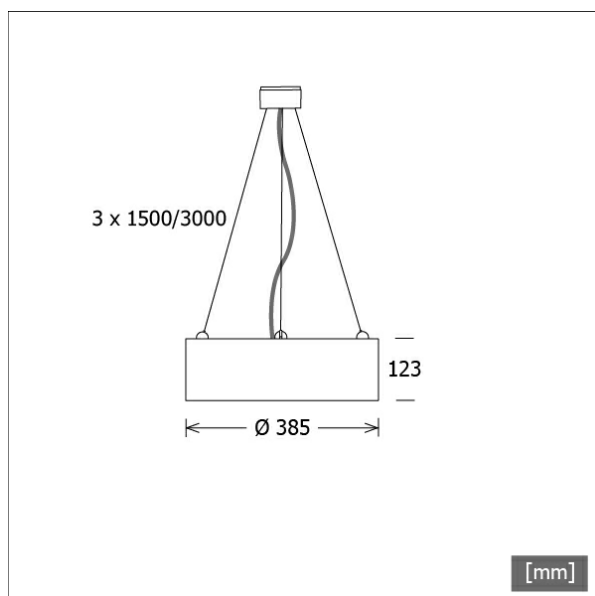

PLL 28.0385.830.2/DALI

Coloris	Réf. article	EAN
argent	640145	4043544439796
blanc	640146	4043544439802
noir	642245	4043544480323

Description

- prestigieuse suspension de forme ronde à éclairage homogène direct-indirect pour une atmosphère équilibrée de la pièce
- absence de radiations thermiques et UV
- lumière : directe 58%/indirect 42%
- boîtier en tôle d'acier avec unité LED amovible
- suspension à câble à commander séparément (cache de plafond de la même couleur que l'appareil)
- disque micro-prismatique en verre acrylique avec lamelle opaque insérable
- borne à 5 pôles
- ballast (convertisseur LED) intégré (avec gradation DALI)

Observations

Sur demande, disponible avec lumière directe/indirecte activable et gradable séparément.

Options standard

Options spéciales

Données d'éclairage / Normes

Lampes	LED Modul / CRI 80 / 3000 K
	L90 B50 50.000 h
Durée de vie	L80 B50 100.000 h
	L80 B20 50.000 h
Puissance du système	25.5 W
Flux lumineux des luminaires	2540 lm
Rendement du système	99.60 lm/W
UGR classe	≤16
Tension d'alimentation	220 - 240 V / 50 - 60 Hz
Classe de protection	I
Type de protection	IP20

Dimensions / Poids

Diamètre extérieur	385 mm
Hauteur	123 mm
Poids net	4.02 kg
Poids brut	4.64 kg

PLL 28.0385.830.2/DALI

PLL 28.0385.830.2/DALI

PL 28 (1xLED 26W 830/3000K 2540lm)

— C0/C180 cd / 1000 lm — C90/C270