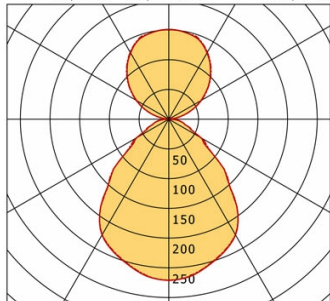

Dimensions / Poids

Diamètre extérieur	385 mm
Hauteur	123 mm
Poids net	4.02 kg
Poids brut	4.64 kg

PLL 28.0385.830.2/DALI

PLL 28.0385.830.2/DALI

PL 28 (1xLED 26W 830/3000K 2540lm)

— C0/C180 cd / 1000 lm — C90/C270

	C0	C90	C180	C270
0°	271	271	271	271
30°	225	224	225	224
60°	64	62	64	62
90°	1	1	1	1
120°	62	64	62	64
150°	129	130	129	130
180°	151	151	151	151
cd / 1000 lm				

LDC unsuitable for cone representation.
The C0 angle is oversized.