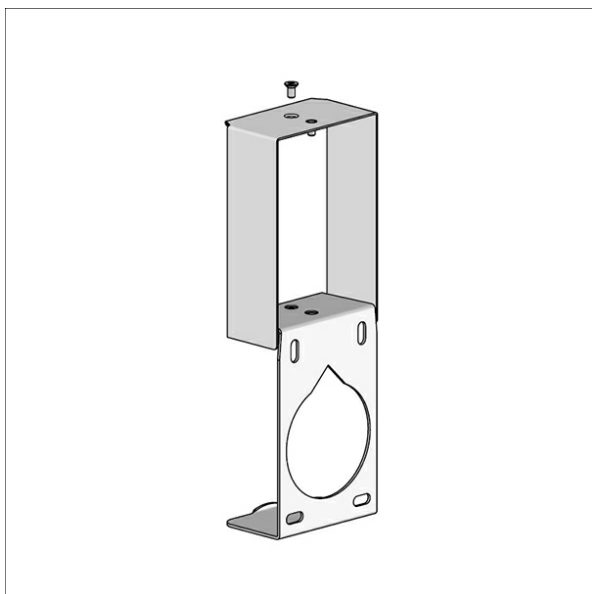

LKDI-Z 060.114

Description

- support mural (1 pièce) en tôle d'acier
- à fixer sur le profil
- simple fixation à vis

Options standard

Dimensions / Poids

Longueur	37 mm
Largeur	60 mm
Hauteur	93 mm
Poids net	0.15 kg
Poids brut	0.16 kg

Dimensions spéciales

Distance du mur : 30 mm

Coloris	Réf. article	EAN
noir	662570	4043544716163
argent	662571	4043544716170
blanc	662572	4043544716187