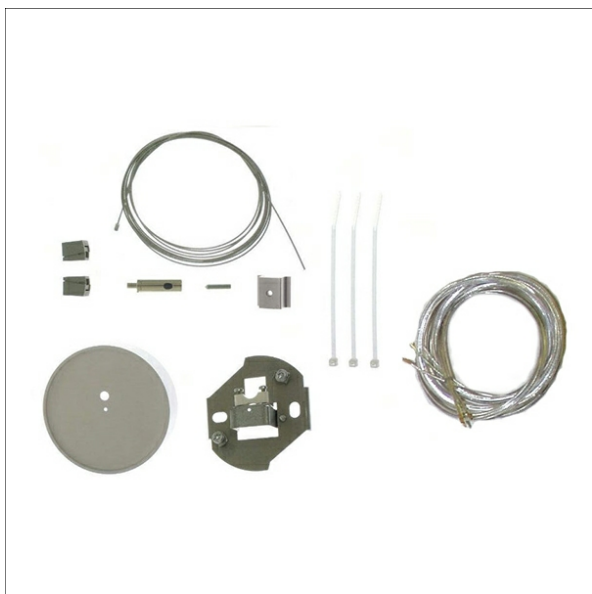

LK-Z 070.103.05/DIM

Description

- suspension à câble avec alimentation (1 pièce) pour DALI
- réglable en hauteur
- boîtier d'alimentation au plafond blanc en ABS
- boîtier d'alimentation au plafond pour fixation dans la rainure du profil sur la partie supérieure du corps avec curseur de suspension aluminium
- câble de branchement transparent (5 x 1,5 mm², préfabriqué, longueur : 5000 mm)

Dimensions / Poids

Longueur	5000 mm
Poids net	0.72 kg
Poids brut	0.76 kg

Coloris	Réf. article	EAN
	652154	4043544608475