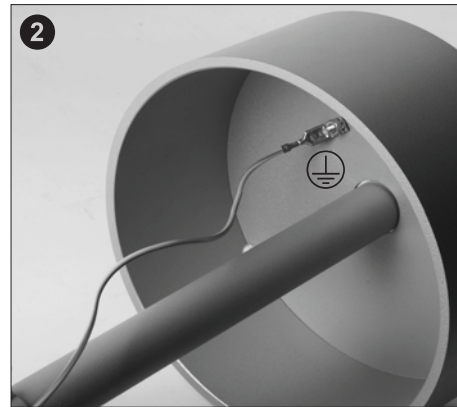

# L 69 Pendelrohrabhängung – Pendant Rod Suspension

Gültig für: L 69, L 69 DIM

Valid for: L 69, L 69 DIM

- 230 V / 50 Hz, Schutzklasse I, IP20
- Netzanschluss – örtliche Vorschriften beachten.
- Anschluss darf nur von Fachpersonal durchgeführt werden.
- 230 V / 50 Hz, protection class I, IP20
- Mains connection – consider local regulations.
- Connection must only be done by professionals.