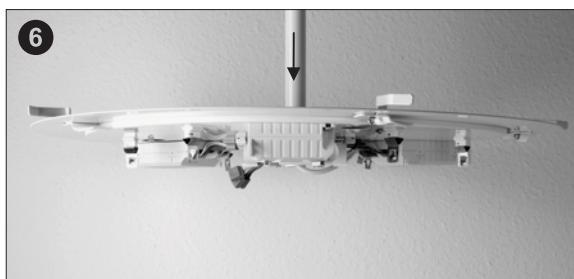

# L 69 Pendelrohrabhängung – Pendant Rod Suspension

Gültig für: L 69, L 69 DIM

Valid for: L 69, L 69 DIM

- 230 V / 50 Hz, Schutzklasse I, IP20
- Netzanschluss – örtliche Vorschriften beachten.
- Anschluss darf nur von Fachpersonal durchgeführt werden.
- 230 V / 50 Hz, protection class I, IP20
- Mains connection – consider local regulations.
- Connection must only be done by professionals.