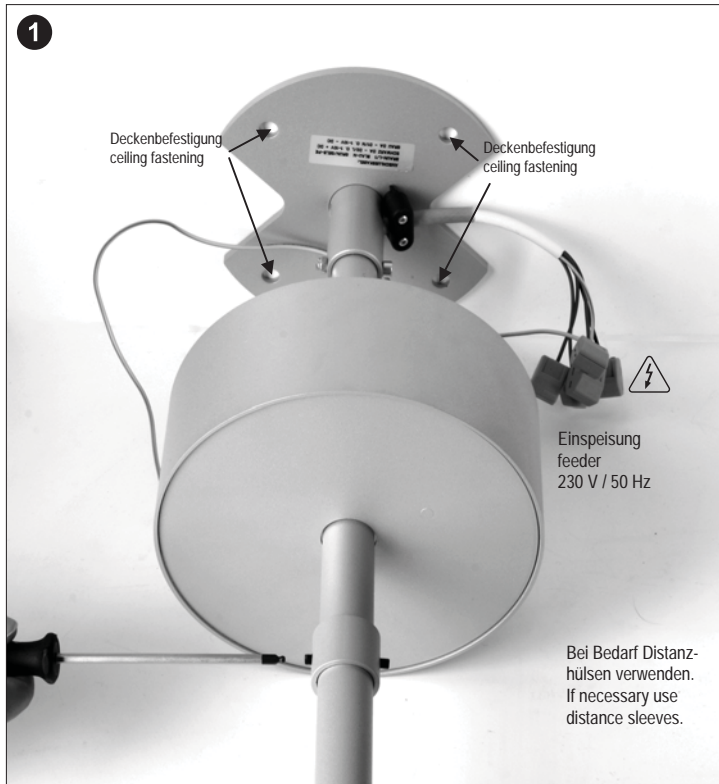

# L 69 Pendelrohrabhängung – Pendant Rod Suspension

Gültig für: L 69, L 69 DIM

Valid for: L 69, L 69 DIM

- 230 V / 50 Hz, Schutzklasse I, IP20
- Netzanschluss – örtliche Vorschriften beachten.
- Anschluss darf nur von Fachpersonal durchgeführt werden.
- 230 V / 50 Hz, protection class I, IP20
- Mains connection – consider local regulations.
- Connection must only be done by professionals.