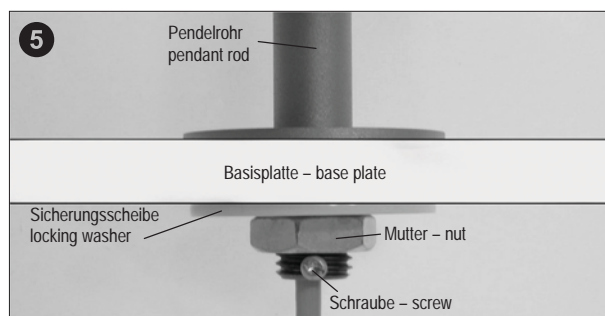

# L 69 Pendelrohrabhängung – Pendant Rod Suspension

Gültig für: L 69, L 69 DIM

Valid for: L 69, L 69 DIM

- 230 V / 50 Hz, Schutzklasse I, IP20
- Netzanschluss – örtliche Vorschriften beachten.
- Anschluss darf nur von Fachpersonal durchgeführt werden.
- 230 V / 50 Hz, protection class I, IP20
- Mains connection – consider local regulations.
- Connection must only be done by professionals.