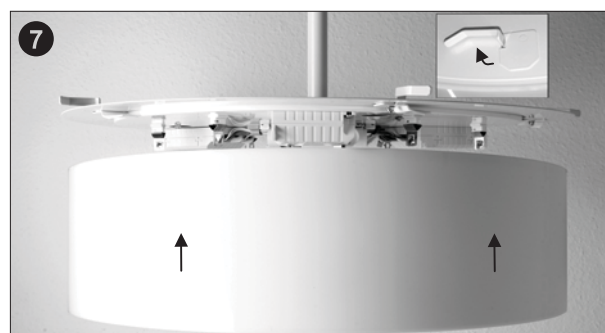

# L 69 Pendelrohrabhängung – Pendant Rod Suspension

Gültig für: L 69, L 69 DIM

Valid for: L 69, L 69 DIM

- 230 V / 50 Hz, Schutzklasse I, IP20
- Netzanschluss – örtliche Vorschriften beachten.
- Anschluss darf nur von Fachpersonal durchgeführt werden.
- 230 V / 50 Hz, protection class I, IP20
- Mains connection – consider local regulations.
- Connection must only be done by professionals.