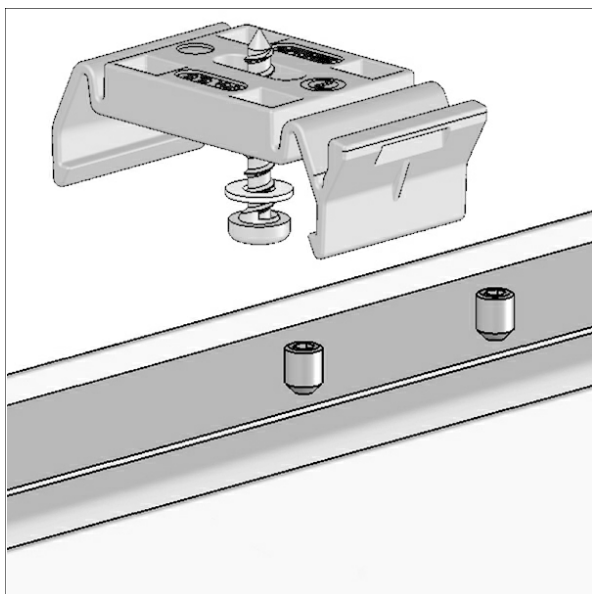

LK-Z 060.115

Description

- Anbauklammer (1 Stück) aus weißem Polyamid
- fixation par vis sur plafond/mur, adaptation sur profil avec fixation par vis sans tête

Dimensions / Poids

Longueur	27 mm
Largeur	56 mm
Hauteur	18 mm
Poids net	0.01 kg
Poids brut	0.01 kg