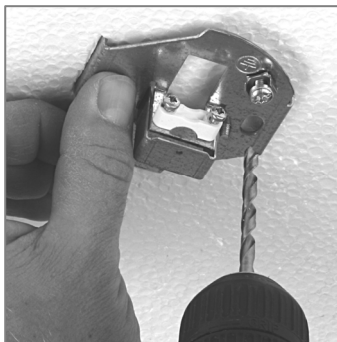

**Befestigung am Profil / Fixing on the profile**

LK-Z 045.103... + LK-Z 045.104...

**Deckenbefestigung Drahtseilabhangung mit Einspeisung / Ceiling fixing wire-rope suspension with feeder**

LK-Z 045.103...

**Deckenbefestigung Drahtseilabhangung ohne Einspeisung / Ceiling fixing wire-rope suspension without feeder**

LK-Z 045.104...