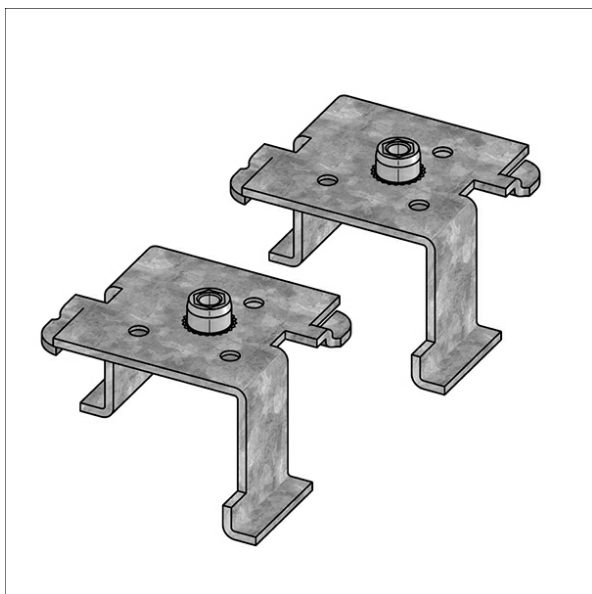

LK-T-Z 060/ST-E 115

Descrizione

- catenaccio girevole (2 pezzi) per fissare i binari ONETrack
- materiale: lamiera d'acciaio zincato a caldo

Dimensioni / pesi

Lunghezza	44 mm
Larghezza	42 mm
Altezza	28 mm
Peso netto	0.02 kg
Peso lordo	0.03 kg