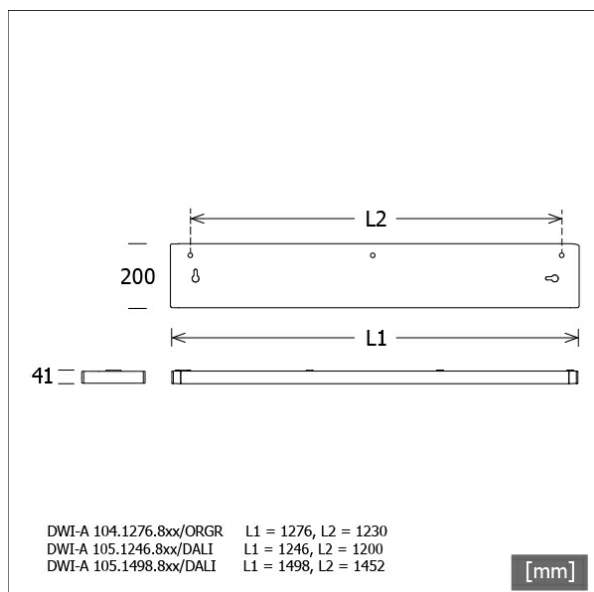

DWI-A 104.1276.840/OR

Colori	Articolo n.	EAN
bianco	667590	4043544768902

Descrizione

- plafoniera dimmerabile dal design rettangolare per illuminazione diretta delle postazioni di lavoro
- elevata facilità di manutenzione
- assenza di radiazioni termiche e UV
- corpo in lamiera d'acciaio
- testate di chiusura pressofuse con passacavi per cavo di collegamento alla rete (possibilità di cablaggio passante monofase)
- tecnologia di controllo dell'abbagliamento con doppia ottica in policarbonato
- diffusore in vetro acrilico microprismatico con lamina opaca
- tecnologia Organic Response: sensore PIR di controllo presenza e luce diurna (tutte le lampade fungono da master/slave con comunicazione IR)
- fissaggio diretto a vite sul soffitto
- morsetto a 5 poli
- alimentatore (convertitore LED) integrato (con dimmerizzazione DALI)

Opzioni standard

Dati illuminotecnici / Norme

Lampade	LED Modul / CRI 80 / 4000 K
Durata	L100 B50 50.000 h
Prestazioni sistema	36.0 W
Flusso luminoso apparecchio	4500 lm
Efficienza sistema	125.00 lm/W
UGR classe	≤19
Tensione di alimentazione	220 - 240 V / 50 - 60 Hz
Classe di protezione	I
Tipo di protezione	IP20

Dimensioni / pesi

Lunghezza	1276 mm
Larghezza	200 mm
Altezza	41 mm
Peso netto	5.20 kg
Peso lordo	5.50 kg

DWI-A 104.1276.840/OR

DWI-A 104.1276.840/OR

Dwide | Ceiling (1xLED 36W 840/4000K 4500lm)

— C0/C180 cd / 1000 lm — C90/C270

	C0	C90	C180	C270
0°	509	509	509	509
15°	486	485	486	485
30°	405	406	405	406
45°	241	232	241	232
60°	84	73	84	73
75°	37	23	37	23
90°	0	0	0	0
cd / 1000 lm				

Offset [m]	Cone width [m]		Illuminance [lx]
	C0-C180 Plane	C90-C270 Plane	
3.0	5.85	5.79	254.4
6.0	11.70	11.57	63.6
9.0	17.55	17.36	28.3
12.0	23.39	23.14	15.9
15.0	29.24	28.93	10.2