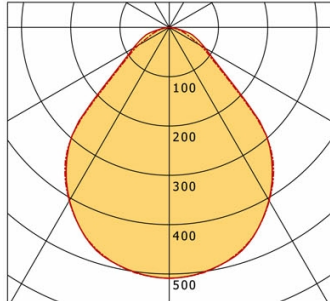

Dimensioni / pesi

Lunghezza	1276 mm
Larghezza	200 mm
Altezza	41 mm
Peso netto	5.20 kg
Peso lordo	5.50 kg

DWI-A 104.1276.840/OR

DWI-A 104.1276.840/OR

Dwide | Ceiling (1xLED 36W 840/4000K 4500lm)

— C0/C180 cd / 1000 lm — C90/C270

	C0	C90	C180	C270
0°	509	509	509	509
15°	486	485	486	485
30°	405	406	405	406
45°	241	232	241	232
60°	84	73	84	73
75°	37	23	37	23
90°	0	0	0	0
cd / 1000 lm				

Offset [m]	Cone width [m]		Illuminance [lx]
	C0-C180 Plane	C90-C270 Plane	
3.0	5.85	5.79	254.4
6.0	11.70	11.57	63.6
9.0	17.55	17.36	28.3
12.0	23.39	23.14	15.9
15.0	29.24	28.93	10.2