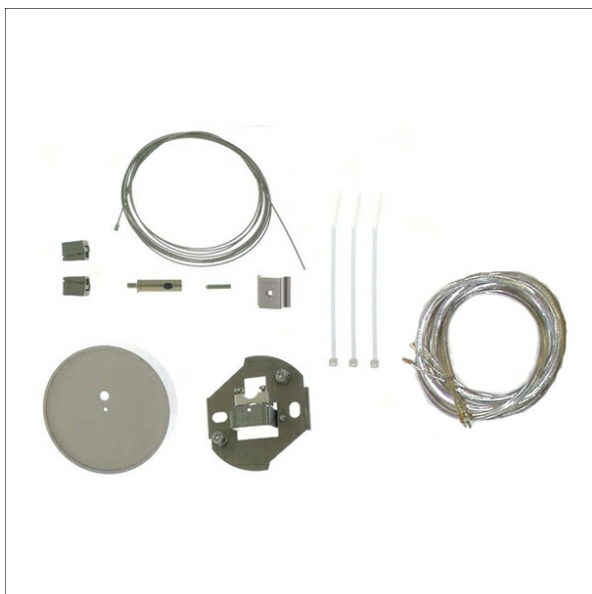

## LK-Z 070.103.03/DIM

### Descrizione

- sospensione a cavo con alimentazione (1 pezzo) per DALI
- regolabile in altezza
- scatola di alimentazione a soffitto bianca in ABS
- scatola di alimentazione a soffitto per fissaggio a vite, fissaggio nella scanalatura del profilo sul lato superiore del corpo tramite cursore di sospensione in alluminio
- cavo di collegamento trasparente (5 x 1,5 mm<sup>2</sup>, preassemblato, lunghezza: 3000 mm)

### Dimensioni / pesi

Lunghezza	3000 mm
Peso netto	0.48 kg
Peso lordo	0.52 kg

Colori	Articolo n.	EAN
	652152	4043544608451