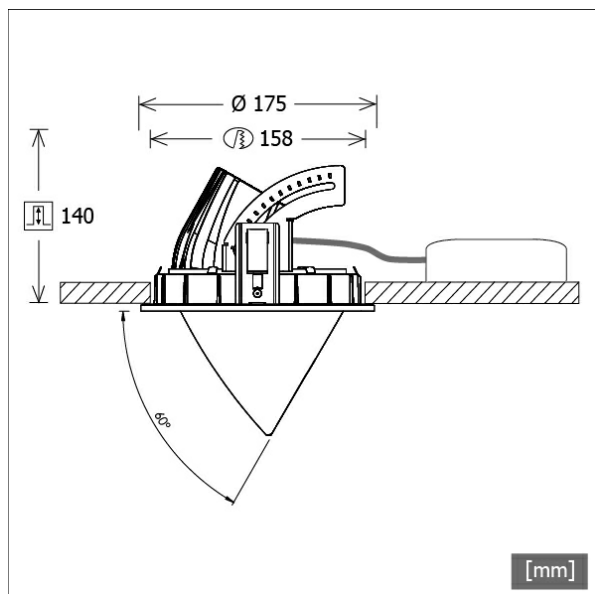

## Descrizione

- faretto da incasso a testa conica
- adatto all'illuminazione di superfici verticali (illuminazione a parete senza ombre fino al bordo del soffitto)
- testa lampada girevole a 355° ed estraibile a 60°
- elevata facilità di manutenzione
- assenza di radiazioni termiche e UV
- gestione termica con raffreddamento passivo (termodispersore in pressofusione di alluminio)
- riflettore a specchio in alluminio ad alte prestazioni con curva fotometrica simmetrica precisa per la massima resa luminosa e il controllo ottimale dell'abbagliamento
- anello frontale/di montaggio e testa lampada in pressofusione di zinco
- vetro di protezione trasparente antiriflesso EnergyVision
- montaggio a soffitto senza attrezzi con molle di serraggio rapido (cavo di sicurezza, regolazione automatica dello spessore del soffitto)
- Leuchte und Betriebsgerät über Kabel (Länge: 500 mm) fest verbunden, Betriebsgerät fertig für Netzanschluss
- alimentatore (convertitore LED DALI, dimmerabile) incluso (posizionamento esterno)

## Dimensioni / pesi

Diametro esterno	175 mm
Altezza	145 mm
Dimensione foro (Ø)	158 mm
Spessore soffitto	1.0 - 25.0 mm
Profondità di incasso	140 mm
Diametro testa lampada	114 mm

Faretti da incasso · CSA 71 Round