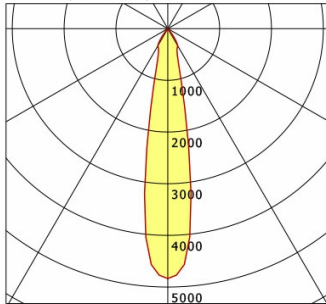

CSARL 71.2027.15/DALI

CSA 71 Round (1xLED 21W 827/2700K 2320lm 15 °)

C0/C180 cd / 1000 lm

	C0	C90	C180	C270
0°	4835	4835	4835	4835
15°	939	939	939	939
30°	381	381	381	381
45°	7	7	7	7
60°	6	6	6	6
75°	3	3	3	3
90°	0	0	0	0
cd / 1000 lm				

Offset [m] Cone width [m] Illuminance [lx]

Offset [m]	Cone width [m]	Illuminance [lx]
3.0	1.03	1246.4
6.0	2.07	311.6
9.0	3.10	138.5
12.0	4.14	77.9
15.0	5.17	49.9

η	LED
Efficiency	111 lm/W
Direct/Indirect	↓ 100% / ↑ 0%
System Power	21 W
UGR	X=4H, Y=8H
Reflection factors	70/50/20
UGR C0/C180	17.9
UGR C90/C270	17.9
CIE Flux Codes	98 99 100 100 100
Ra/CRI	>80

LTS

Accessori

ZB-OR GATEWAY
Organic Response serie a cascata gateway IoT