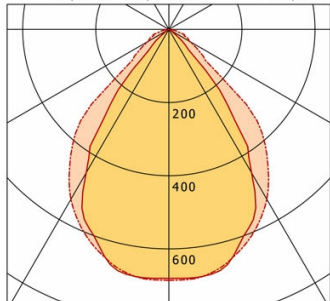

Dimensioni / pesi

Lunghezza	1156 mm
Larghezza	324 mm
Altezza	94 mm
Peso netto	9.00 kg
Peso lordo	9.45 kg

EXCIS 115.0630-MF/DALI

EXCIS 115.0630-MF/DALI

Excis (1xLED 42W 830/3000K 6290lm)

— C0/C180 cd / 1000 lm — C90/C270

	C0	C90	C180	C270
0°	681	686	681	686
15°	654	652	654	652
30°	453	537	453	537
45°	71	328	71	328
60°	5	64	5	64
75°	2	24	2	24
90°	0	0	0	0
cd / 1000 lm				

Offset [m]	Cone width [m]		Illuminance [lx]
3.0	C0-C180 Plane: 4.20	C90-C270 Plane: 5.83	475.6
6.0	8.39 11.66		118.9
9.0	12.59 17.50		52.8
12.0	16.79 23.33		29.7
15.0	20.99 29.16		19.0