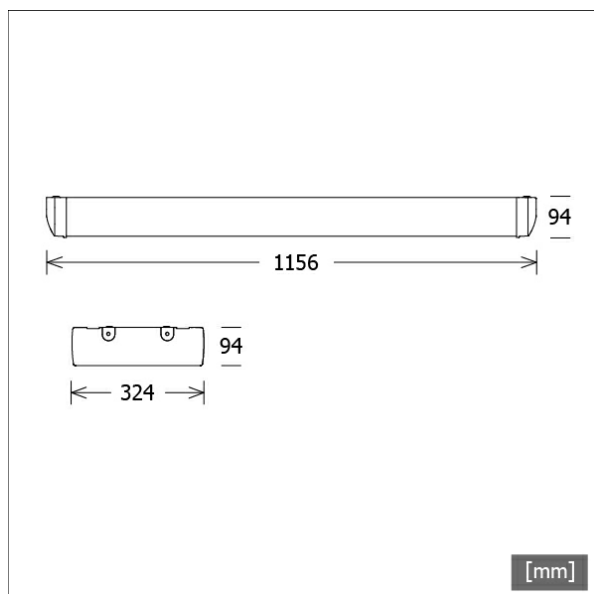

EXCIS 115.0630-MF/DALI

FAGERHULT

Colori	Articolo n.	EAN
bianco	649030	7320046288488

Descrizione

- plafoniera e lampada a sospensione da utilizzare principalmente nei palazzi dello sport
- resistenza al lancio della palla certificata a norma DIN 18032-3
- elevata facilità di manutenzione
- assenza di radiazioni termiche e UV
- corpo in alluminio smaltato bianco
- lati frontali in policarbonato
- riflettore in alluminio satinato
- IED con diffusori lineari prismatici per luce antiabbagliamento
- cablaggio passante incluso
- sospensione a cavo L 80/1500 disponibile come accessorio
- vetro acrilico protettivo trasparente
- piastre di montaggio integrate per un facile montaggio a soffitto
- morsetto a 5 poli
- alimentatore (convertitore LED DALI, dimmerabile) integrato

Note

CRI 90 su richiesta.

Opzioni standard

4000 K

Dati illuminotecnici / Norme

Lampade	LED linear / CRI 80 / 3000 K
Durata	L100 B50 100.000 h
Prestazioni sistema	42.0 W
Flusso luminoso apparecchio	6290 lm
Efficienza sistema	149.76 lm/W
UGR classe	≤19
Angolo del fascio luminoso	25°
Tensione di alimentazione	220 - 240 V / 50 - 60 Hz
Classe di protezione	I
Tipo di protezione	IP20

Dimensioni / pesi

Lunghezza	1156 mm
Larghezza	324 mm
Altezza	94 mm
Peso netto	9.00 kg
Peso lordo	9.45 kg

EXCIS 115.0630-MF/DALI

EXCIS 115.0630-MF/DALI

Excis (1xLED 42W 830/3000K 6290lm)

— C0/C180 cd / 1000 lm — C90/C270

	C0	C90	C180	C270
0°	681	686	681	686
15°	654	652	654	652
30°	453	537	453	537
45°	71	328	71	328
60°	5	64	5	64
75°	2	24	2	24
90°	0	0	0	0
cd / 1000 lm				

Offset [m]	Cone width [m]		Illuminance [lx]
3.0	C0-C180 Plane: 4.20	C90-C270 Plane: 5.83	475.6
6.0	8.39 11.66		118.9
9.0	12.59 17.50		52.8
12.0	16.79 23.33		29.7
15.0	20.99 29.16		19.0