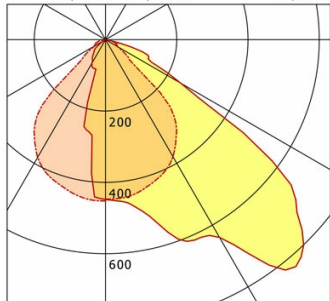

EXCIS 115.1240-AS/DALI

EXCIS 115.1240-AS/DALI

Excis (1xLED 81W 840/4000K 11590lm)

— C0/C180 cd / 1000 lm — C90/C270

	C0	C90	C180	C270
0°	448	447	448	452
15°	523	430	219	433
30°	640	379	76	381
45°	785	242	45	236
60°	244	37	5	36
75°	60	20	2	20
90°	0	0	1	0
cd / 1000 lm				

LDC unsuitable for cone representation.
Asymmetric LDC.

η	LED
Efficiency	143 lm/W
Direct/Indirect	↓ 100% / ↑ 0%
System Power	81 W
UGR	X=4H, Y=8H
Reflection factors	70/50/20
UGR C0/C180	27.9
UGR C90/C270	21.1
CIE Flux Codes	55 90 99 100 100
Ra/CRI	>80

LTS

Accessori

ZB-OR DONGLE
Organic Response Kit dongle IR

ZB-OR-A SENSOR
Sensore Organic Response per montaggio a plafone