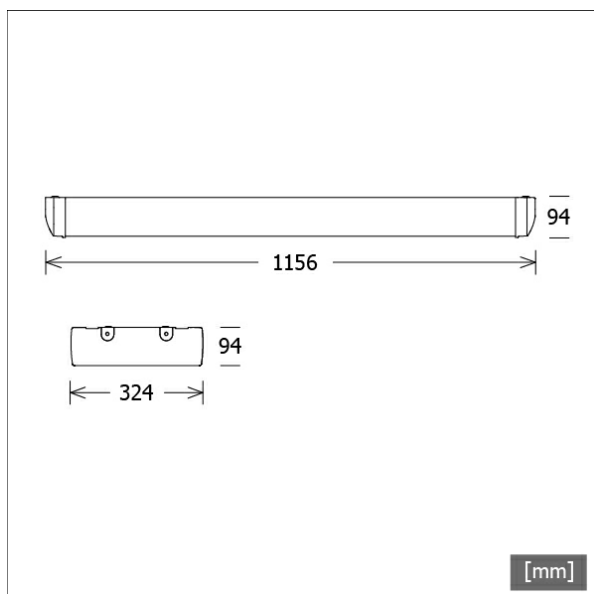

Descrizione

- plafoniera e lampada a sospensione da utilizzare principalmente nei palazzi dello sport
- resistenza al lancio della palla certificata a norma DIN 18032-3
- elevata facilità di manutenzione
- assenza di radiazioni termiche e UV
- corpo in alluminio smaltato bianco
- lati frontali in policarbonato
- riflettore in alluminio satinato
- IED con diffusori lineari prismatici per luce antiabbagliamento
- cablaggio passante incluso
- sospensione a cavo L 80/1500 disponibile come accessorio
- vetro acrilico protettivo trasparente
- piastre di montaggio integrate per un facile montaggio a soffitto
- morsetto a 5 poli
- alimentatore (convertitore LED DALI, dimmerabile) integrato

Note

CRI 90 su richiesta.

Opzioni standard

Dati illuminotecnici / Norme

Lampade	LED linear / CRI 80 / 4000 K
Durata	L100 B50 100.000 h
Prestazioni sistema	81.0 W
Flusso luminoso apparecchio	11590 lm
Efficienza sistema	143.08 lm/W
UGR classe	≤28
Angolo del fascio luminoso	Asymmetric
Tensione di alimentazione	220 - 240 V / 50 - 60 Hz
Classe di protezione	I
Tipo di protezione	IP20

Dimensioni / pesi

Lunghezza	1156 mm
Larghezza	324 mm
Altezza	94 mm
Peso netto	9.00 kg
Peso lordo	9.45 kg